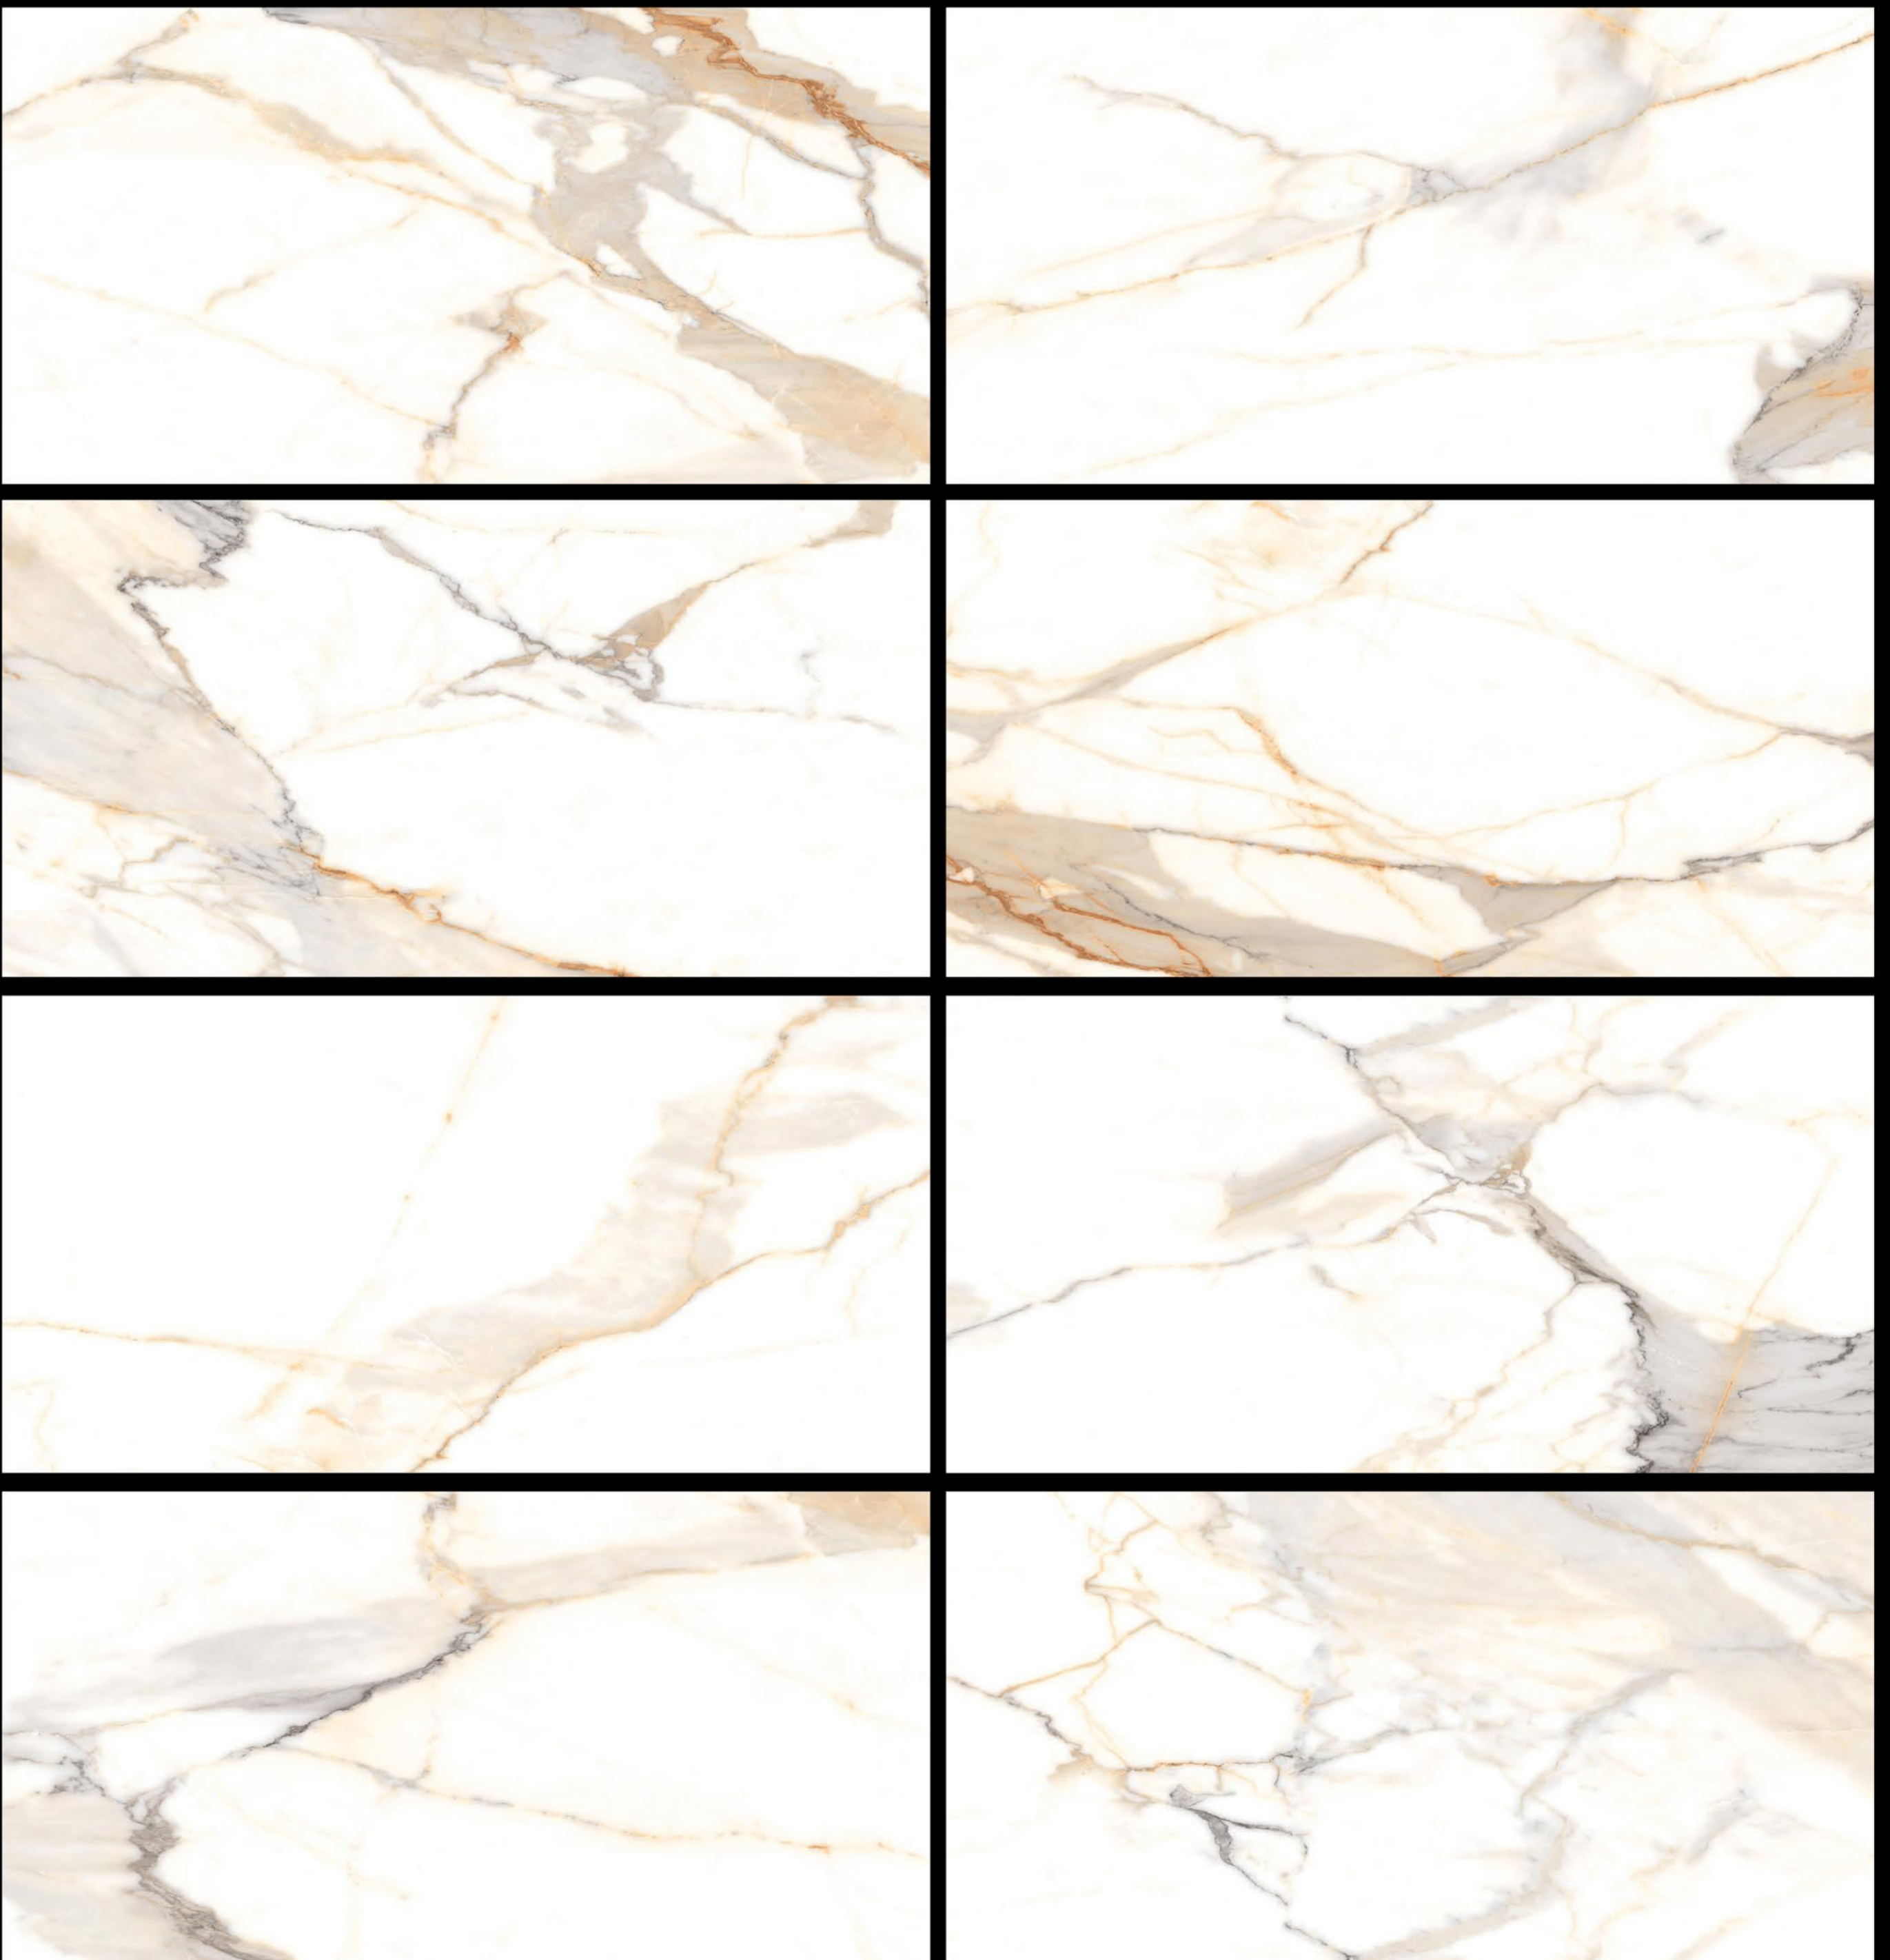

 Abrasion Resistance

 Imported Super Glaze

 Polished

 random |  wall / floor tiles |  use 3mm space
aleatorio | *pavimenti / rivestimenti* | *usare lo spazio 3mm*

 VORIO BORGHINI

 300X600 mm

 Eco Friendly

 Digital Printing +