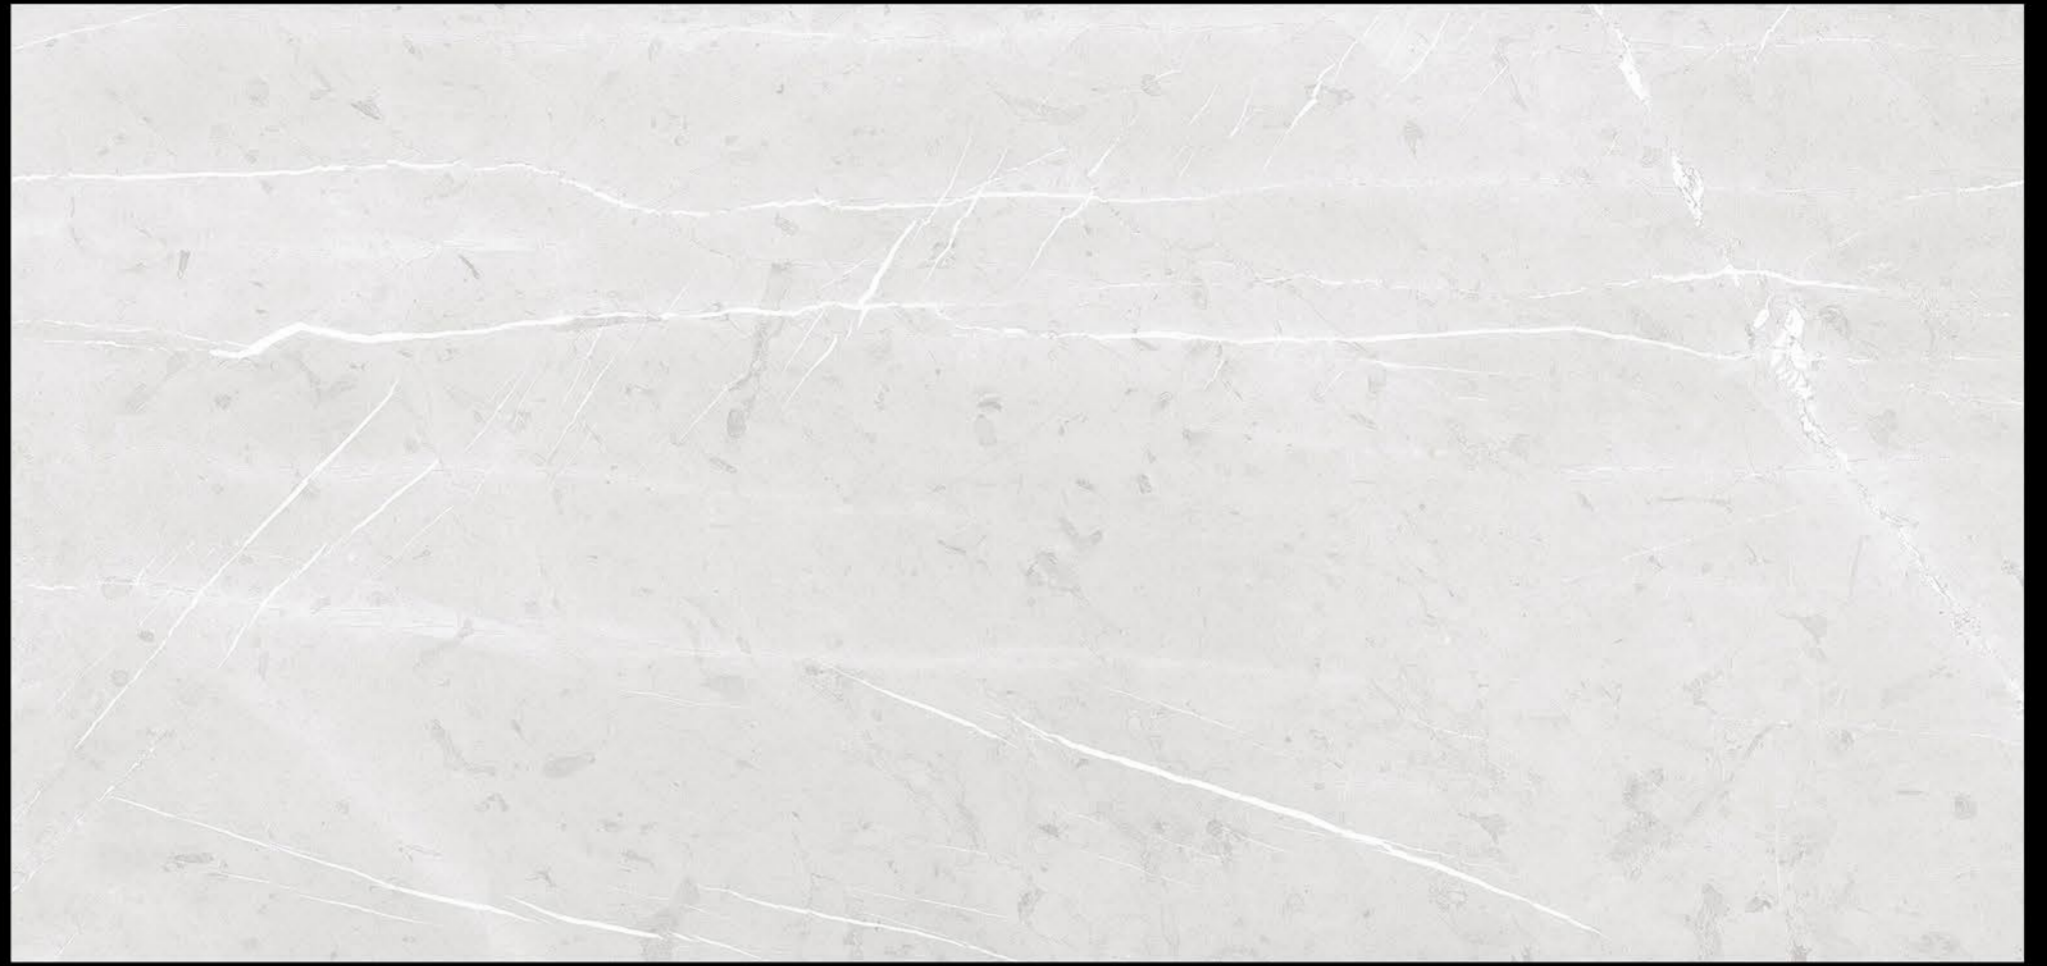

 Imported Super Glaze

Digital Glazed Vitrified Tiles

(COLORS)

4

■ TORANTO WHITE

■ TORANTO GREY

■ TORANTO CREMA

■ TORANTO IVORY