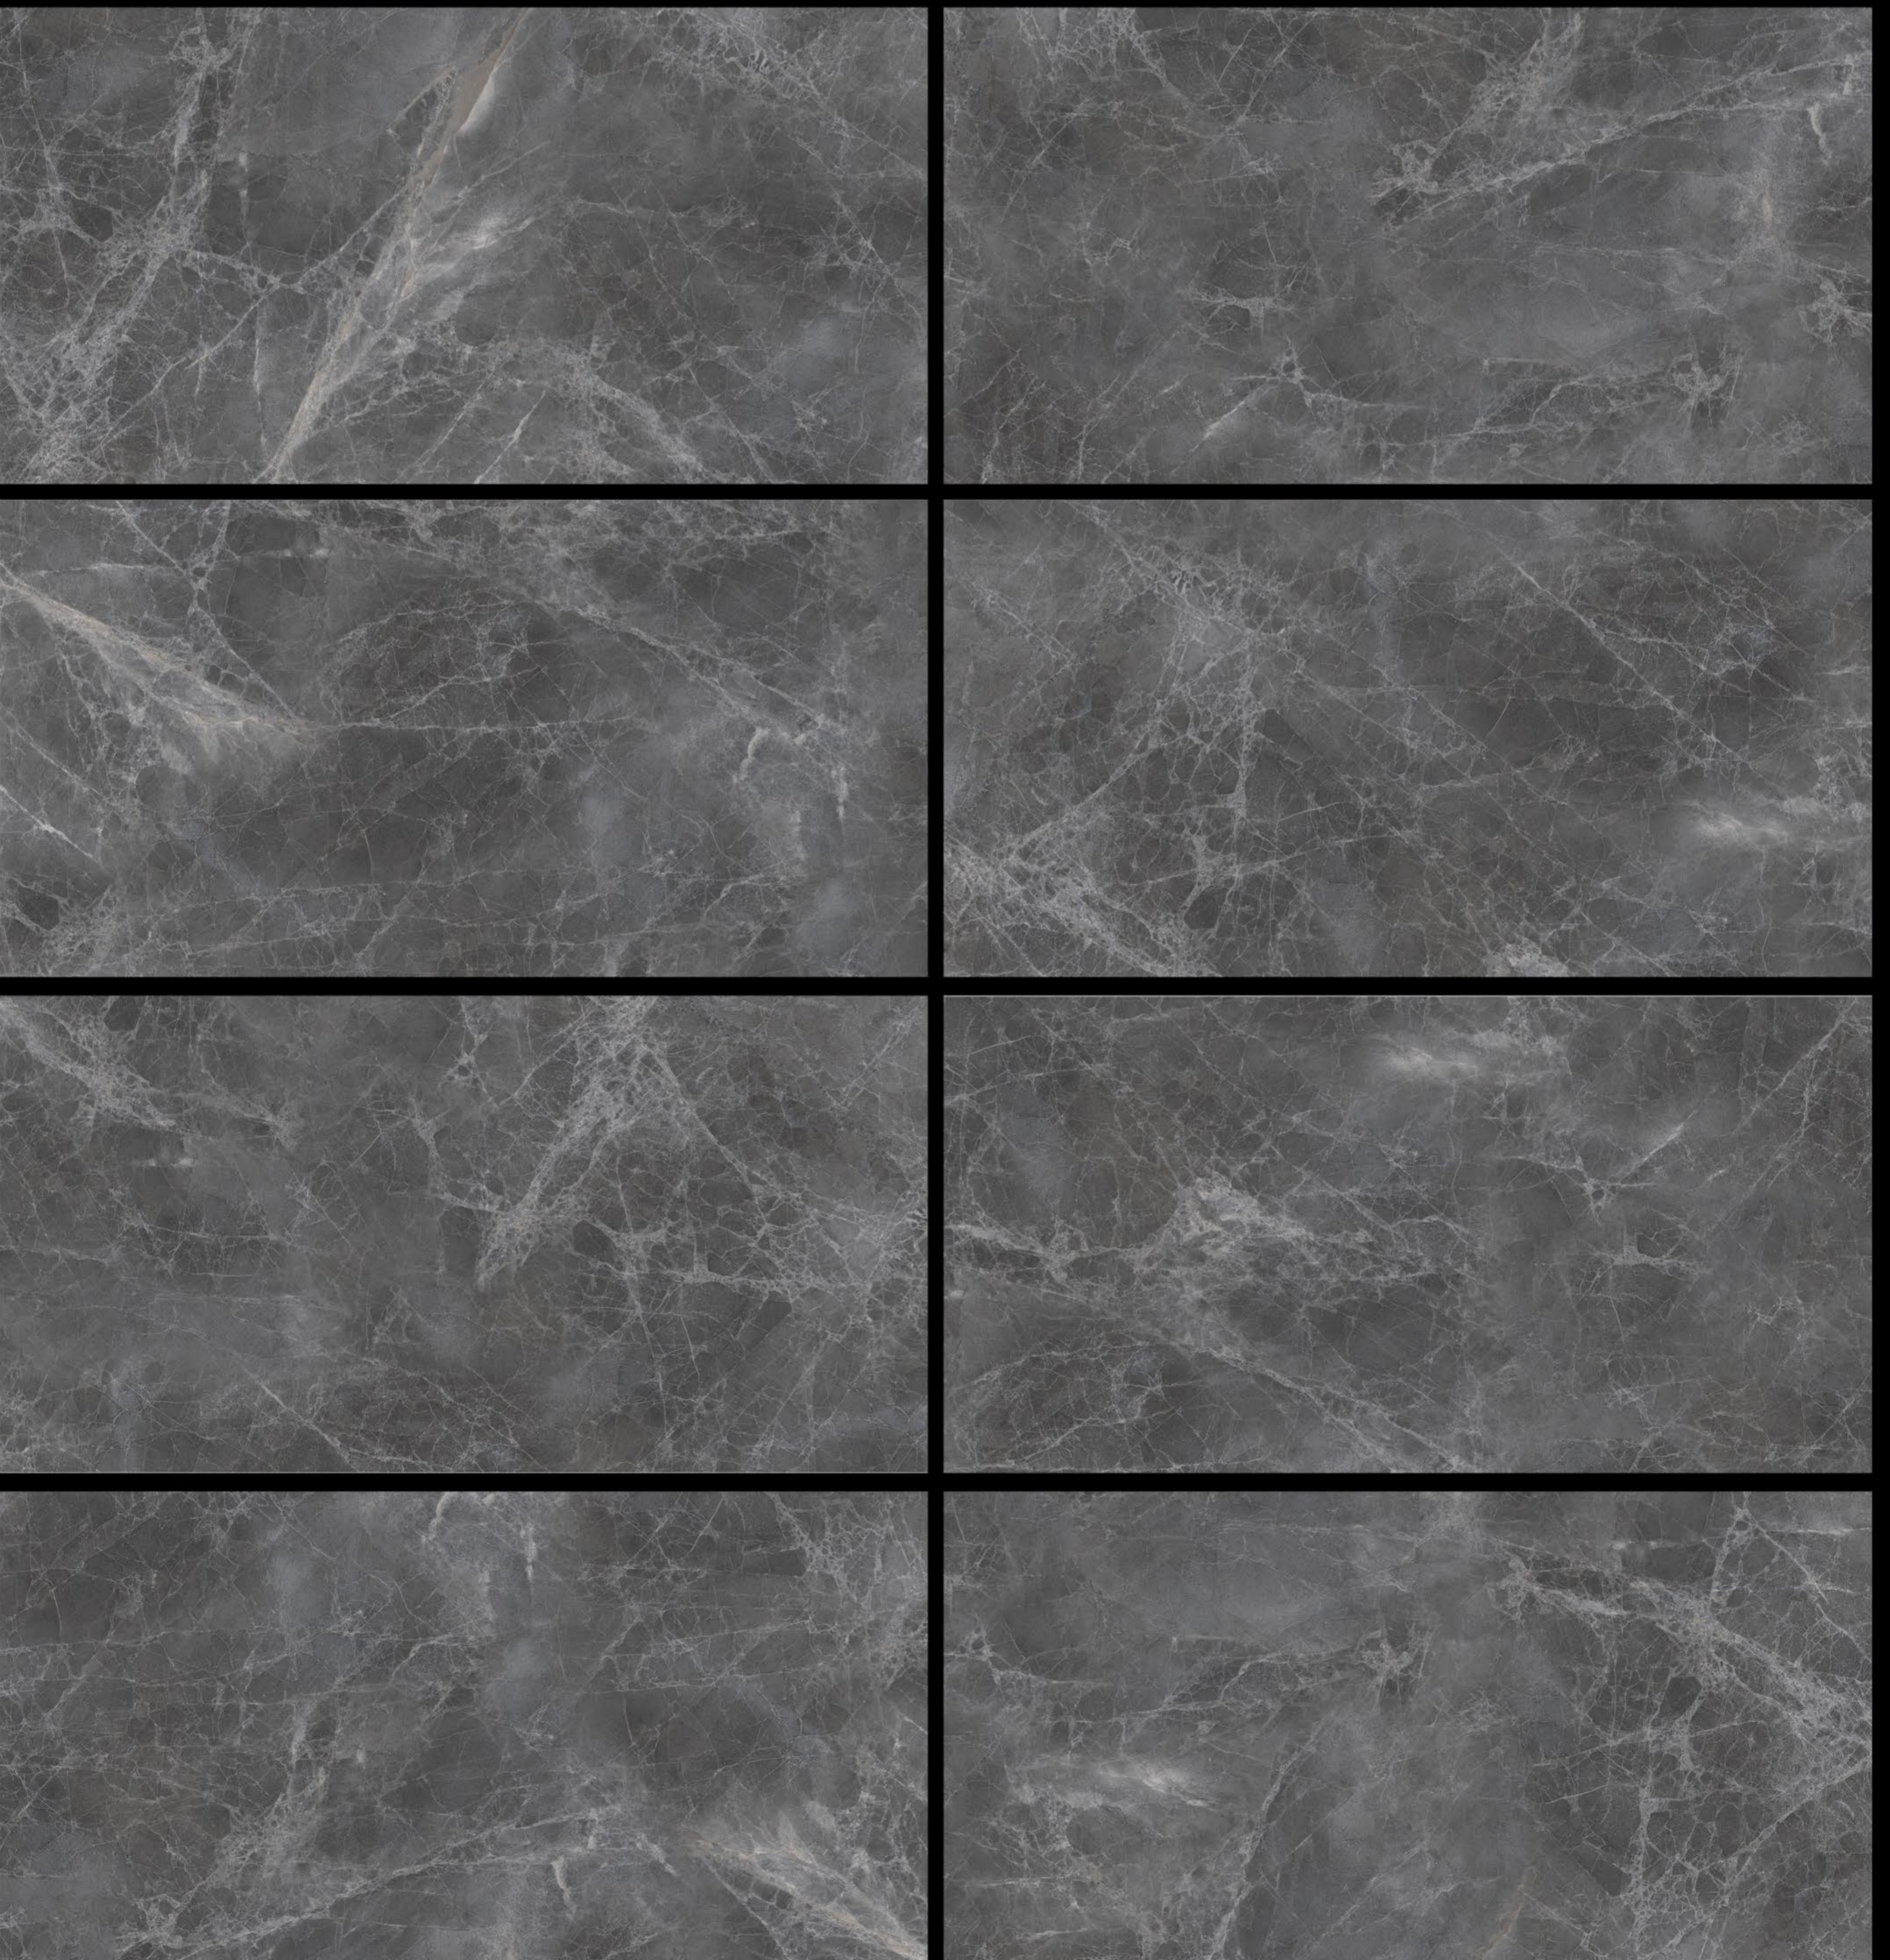

■ LISTELLO BLACK

■ LISTELLO COFFEE

■ LISTELLO BROWN

THICKNESS
9MM

FINISH
POLISHED

SIZE
300x600MM
(12"x24")

■ LISTELLO BLACK

■ 300X600 mm