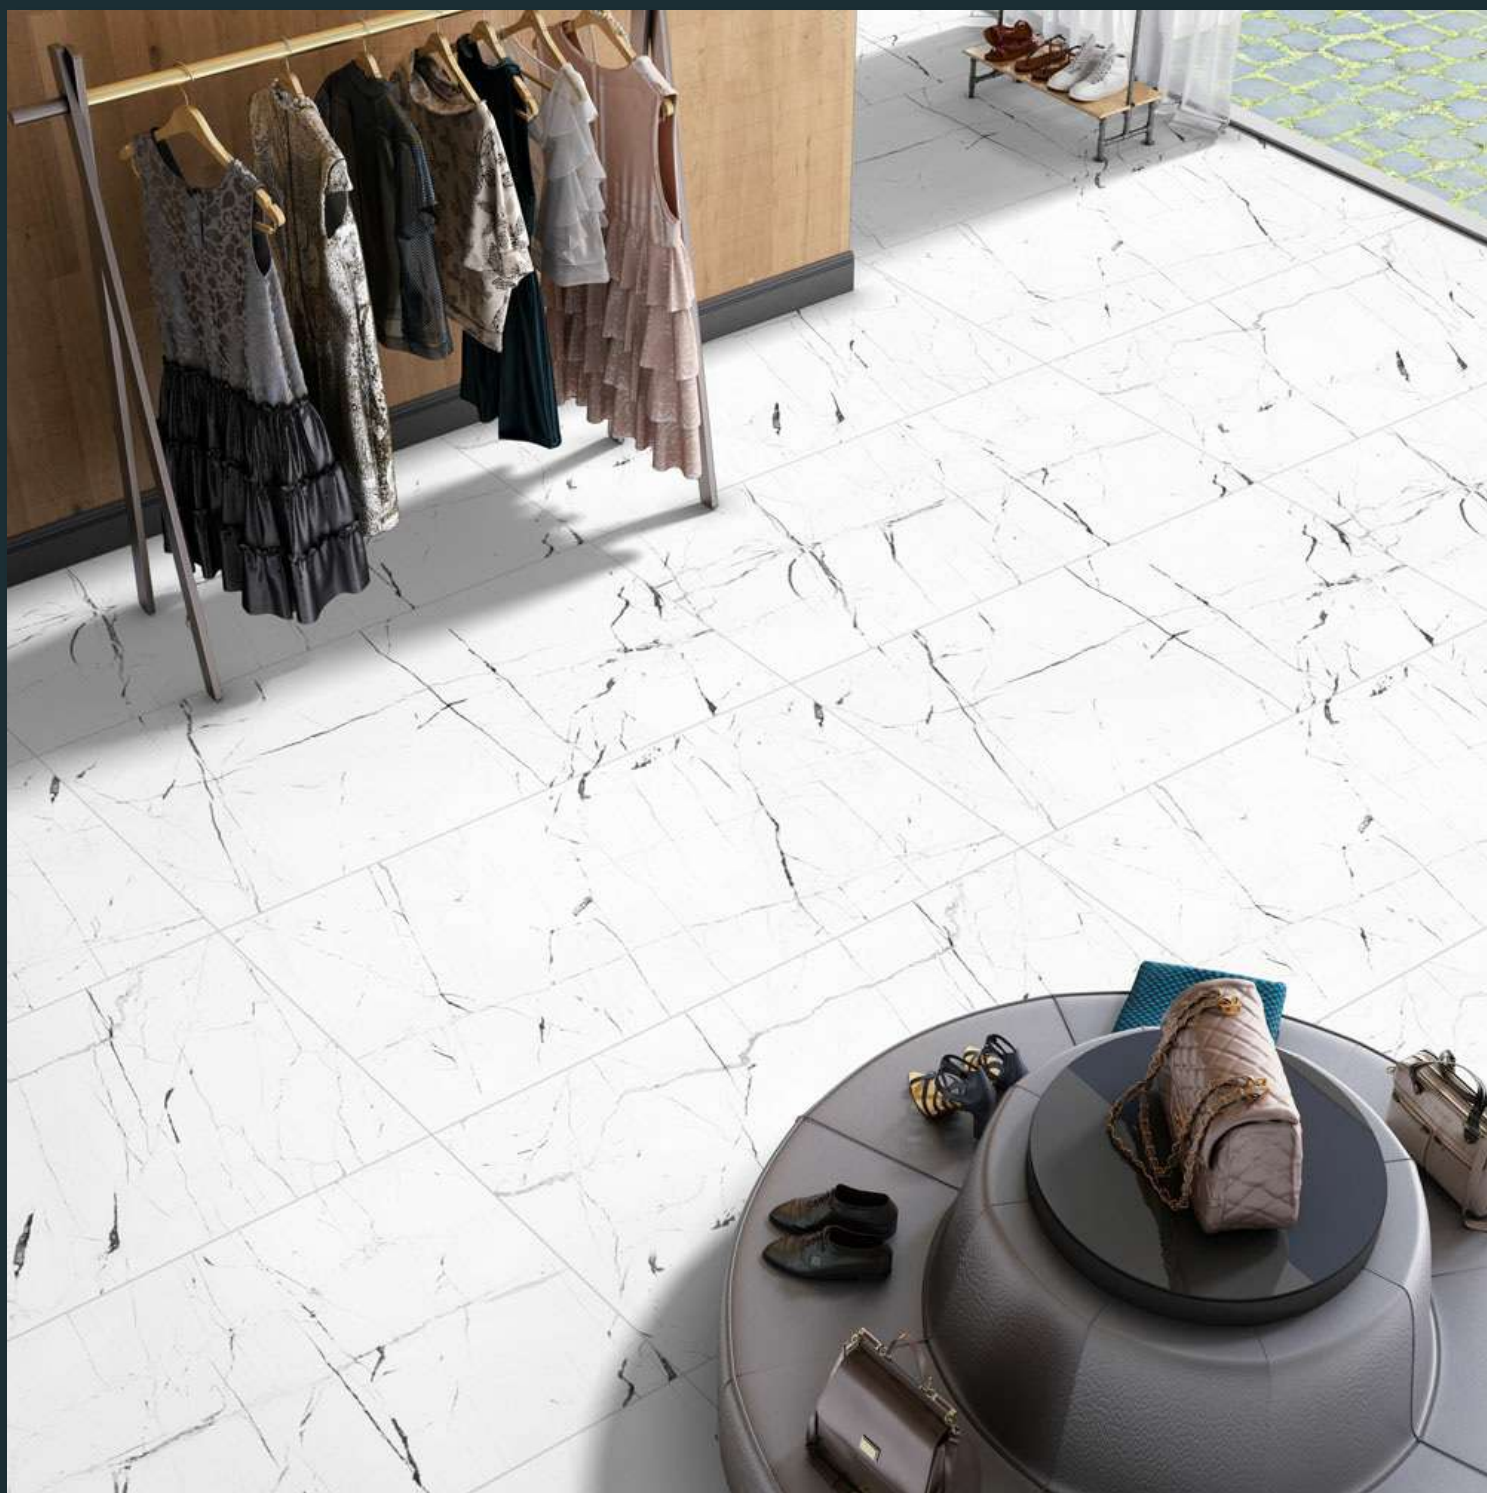

Thickness :
9 MM

Random :
3

CR COOLEST IVORY

Size :
600 X 1200 MM

Finish :
Carving

Thickness :
9 MM

Random :
3

CR DELPHINE WHITE