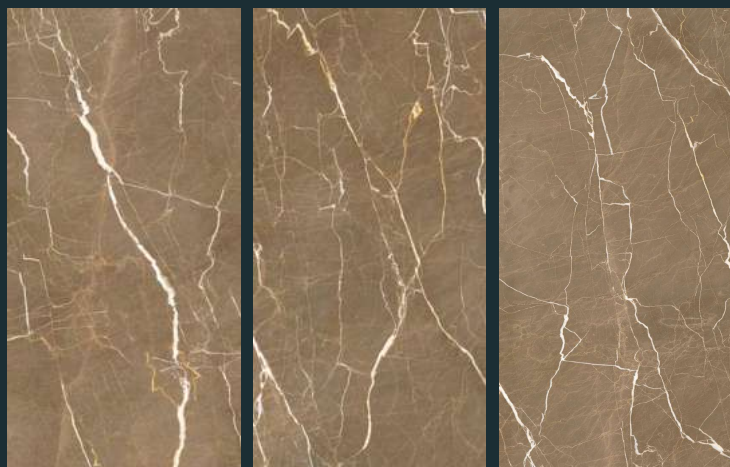

Random :
5

CR SOPHIA CHOCO

Size :
600 X 1200 MM

Finish :
Carving

Thickness :
9 MM

Random :
4

CR TATUM NET

Size :
600 X 1200 MM