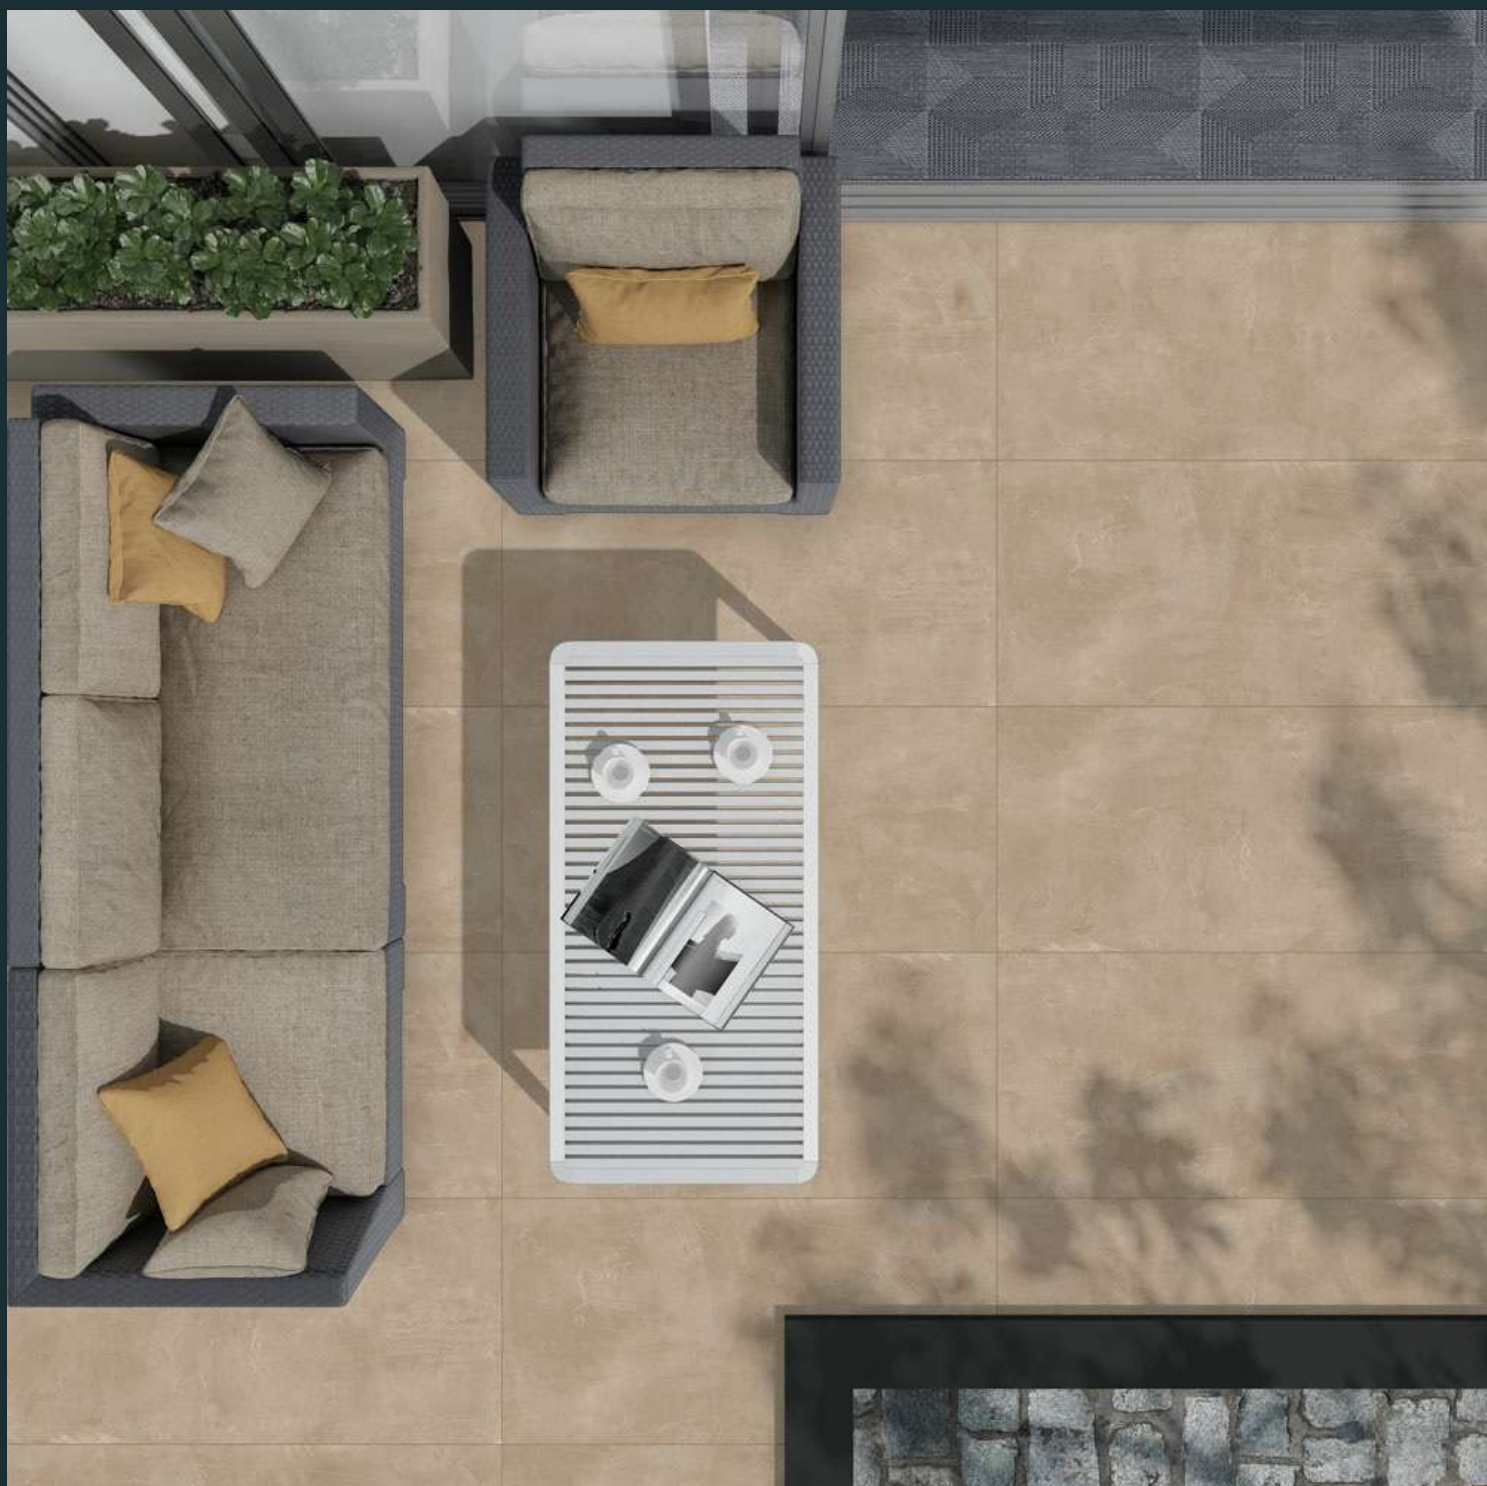

Random :
3

CR KETOR BIANCO

Size :
600 X 1200 MM

Finish :
Carving

Thickness :
9 MM

Random :
4

CR KETOR BROWN

Size :
600 X 1200 MM