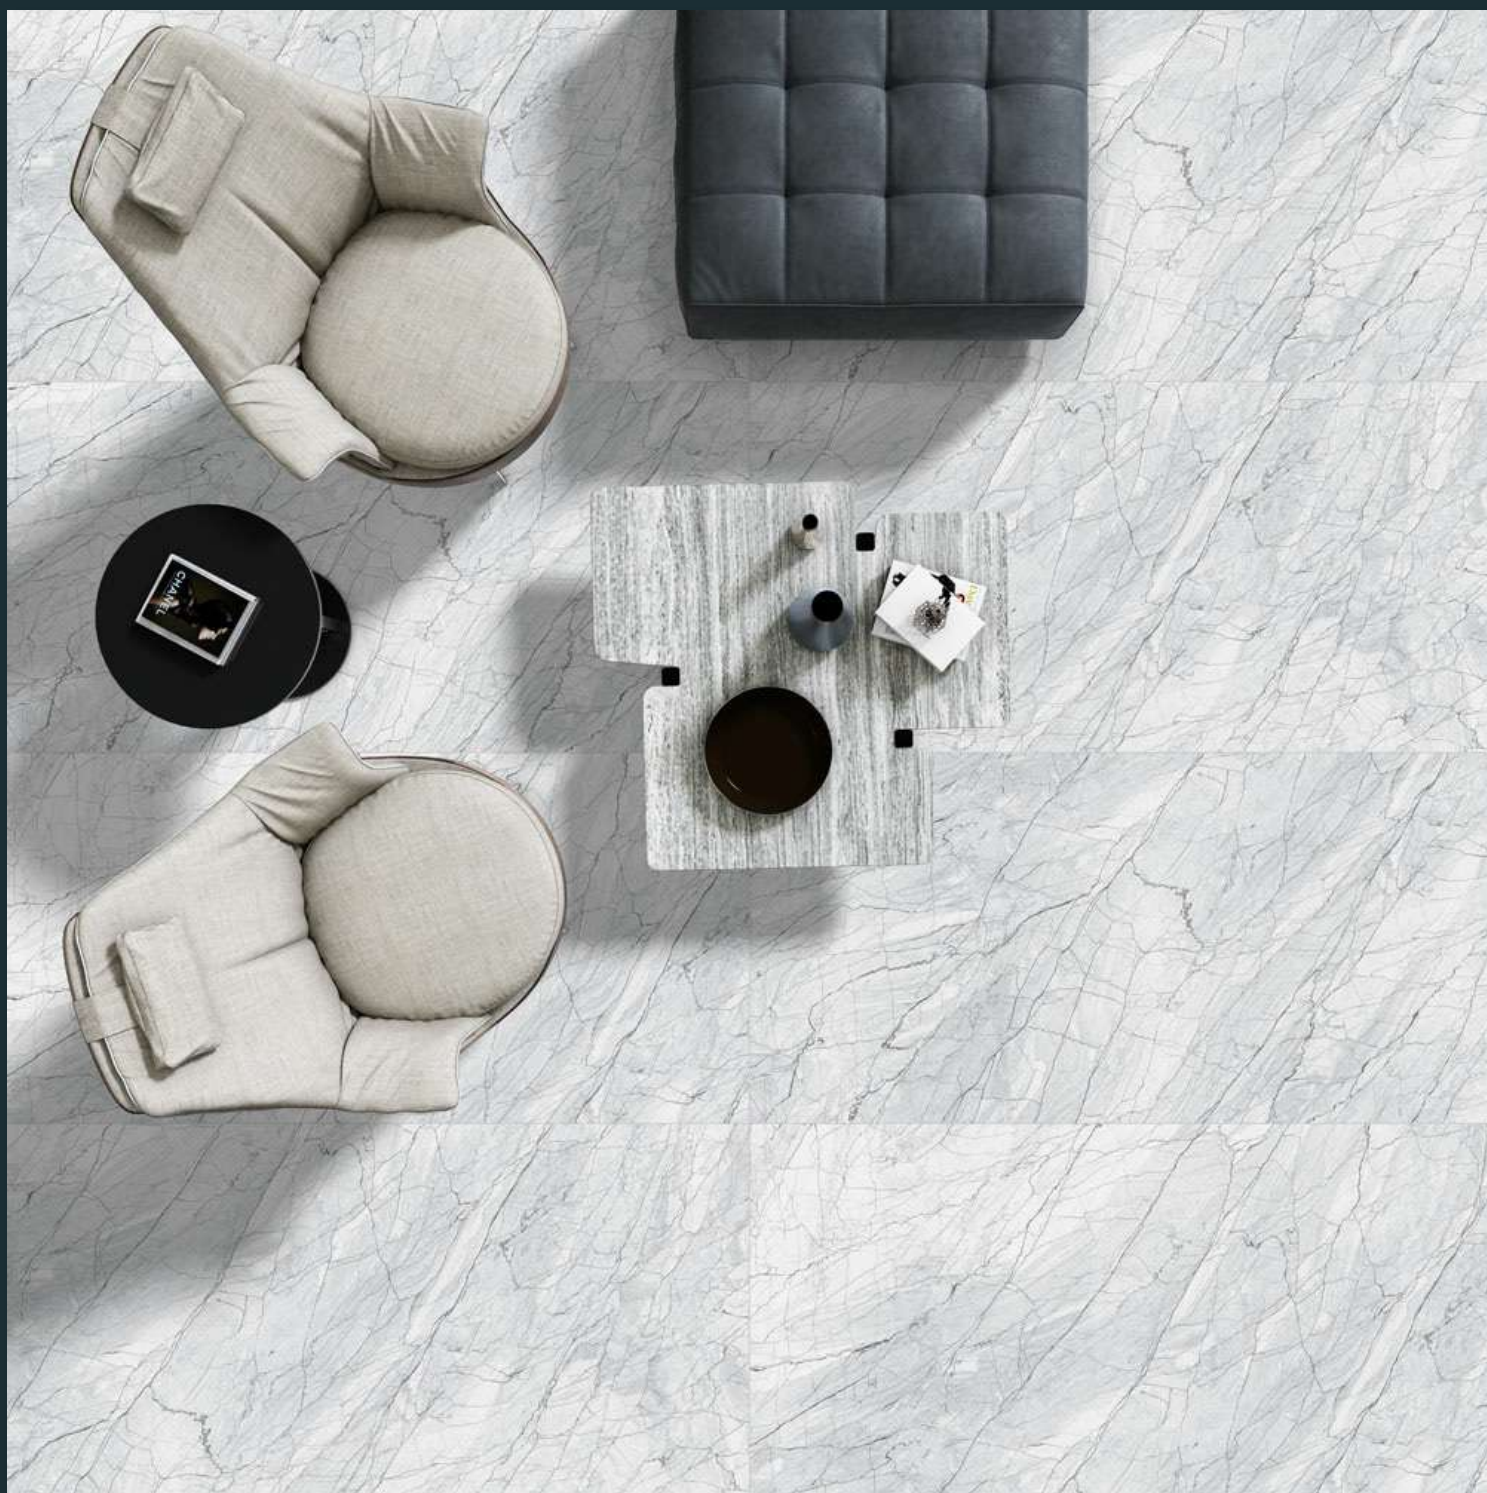

CR VENUS IVORY

Size :
600 X 1200 MM

Finish :
Carving

Thickness :
9 MM

Random :
3

CR VENUS SILVER

Size :
600 X 1200 MM

Finish :
Carving