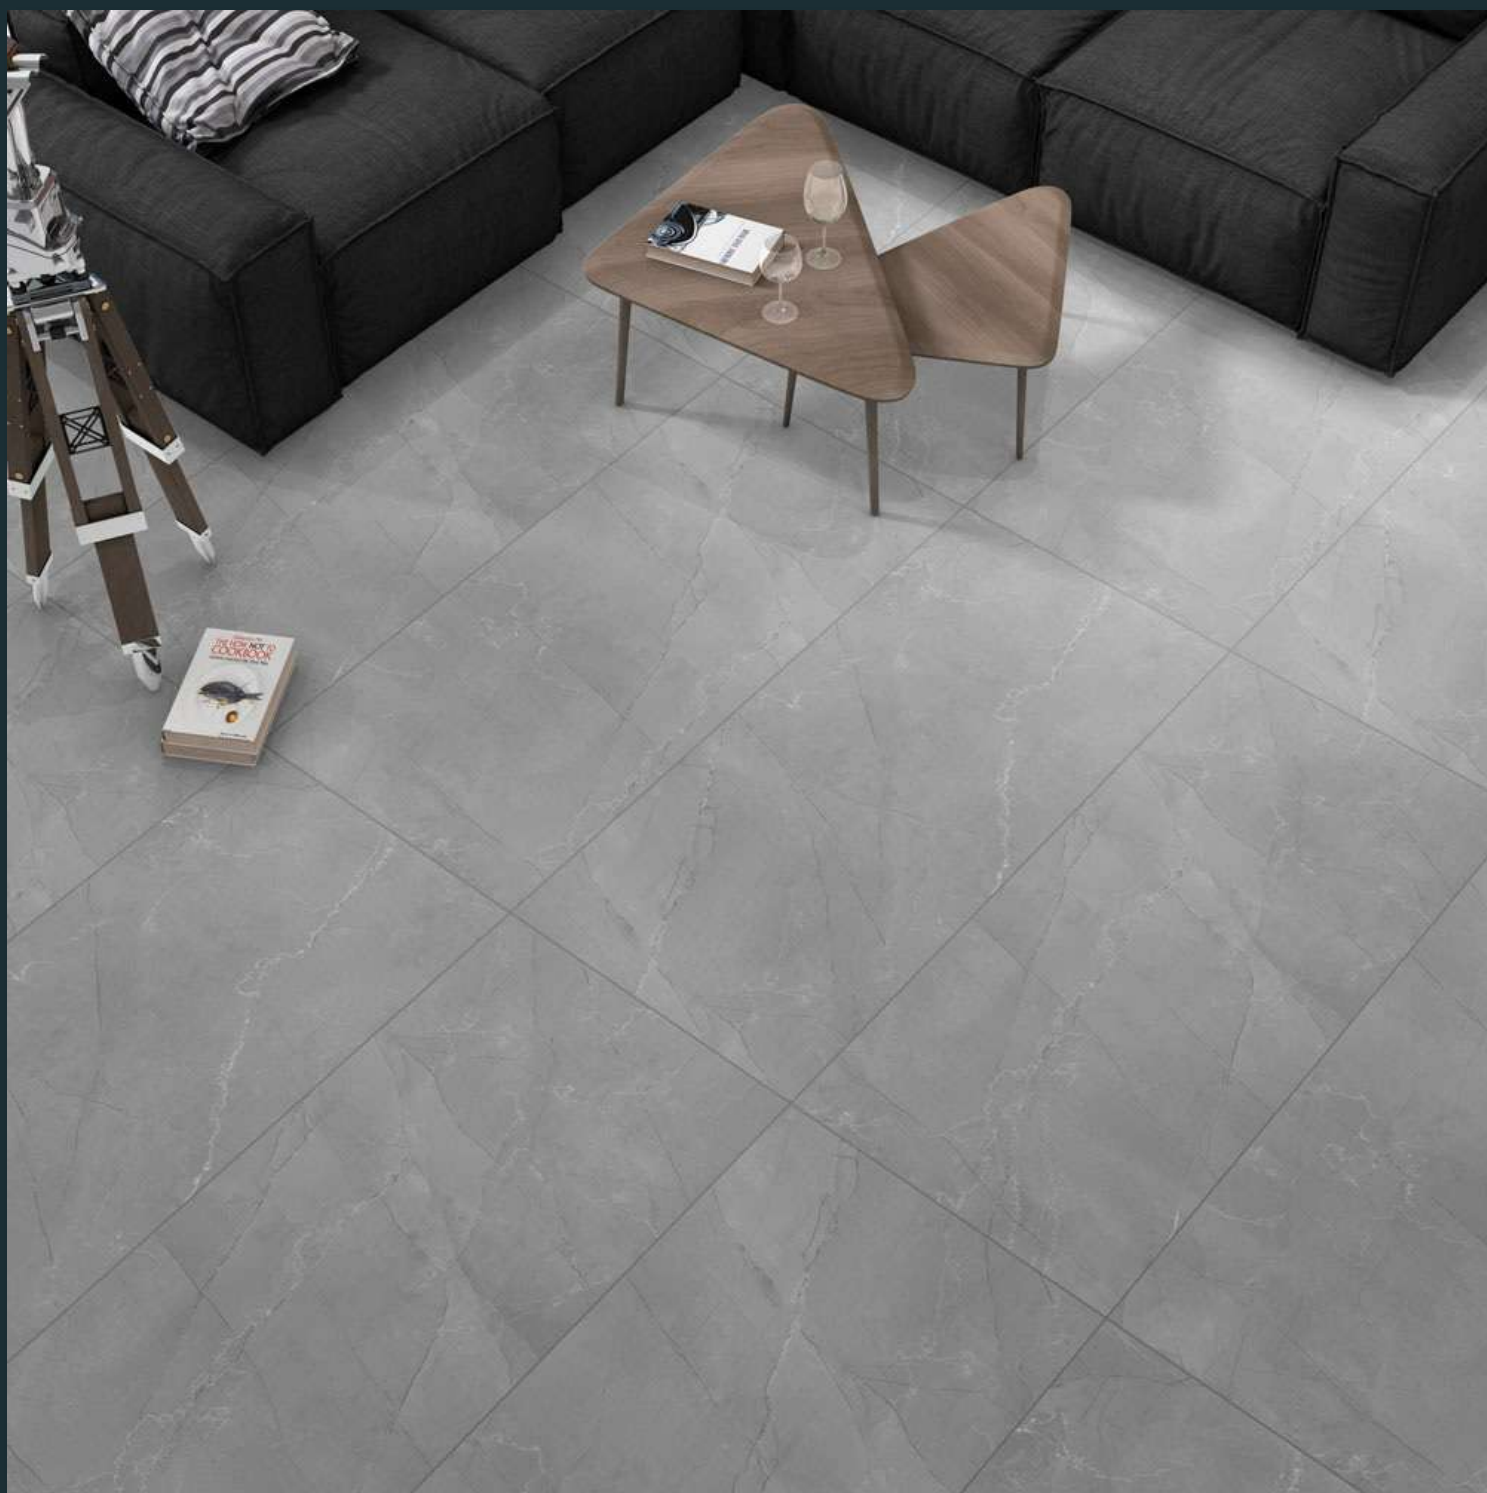

Finish :
Carving

Thickness :
9 MM

Random :
3

CR CHIFFON GREY

Size :
600 X 1200 MM

Finish :
Carving

Thickness :
9 MM

Random :
3