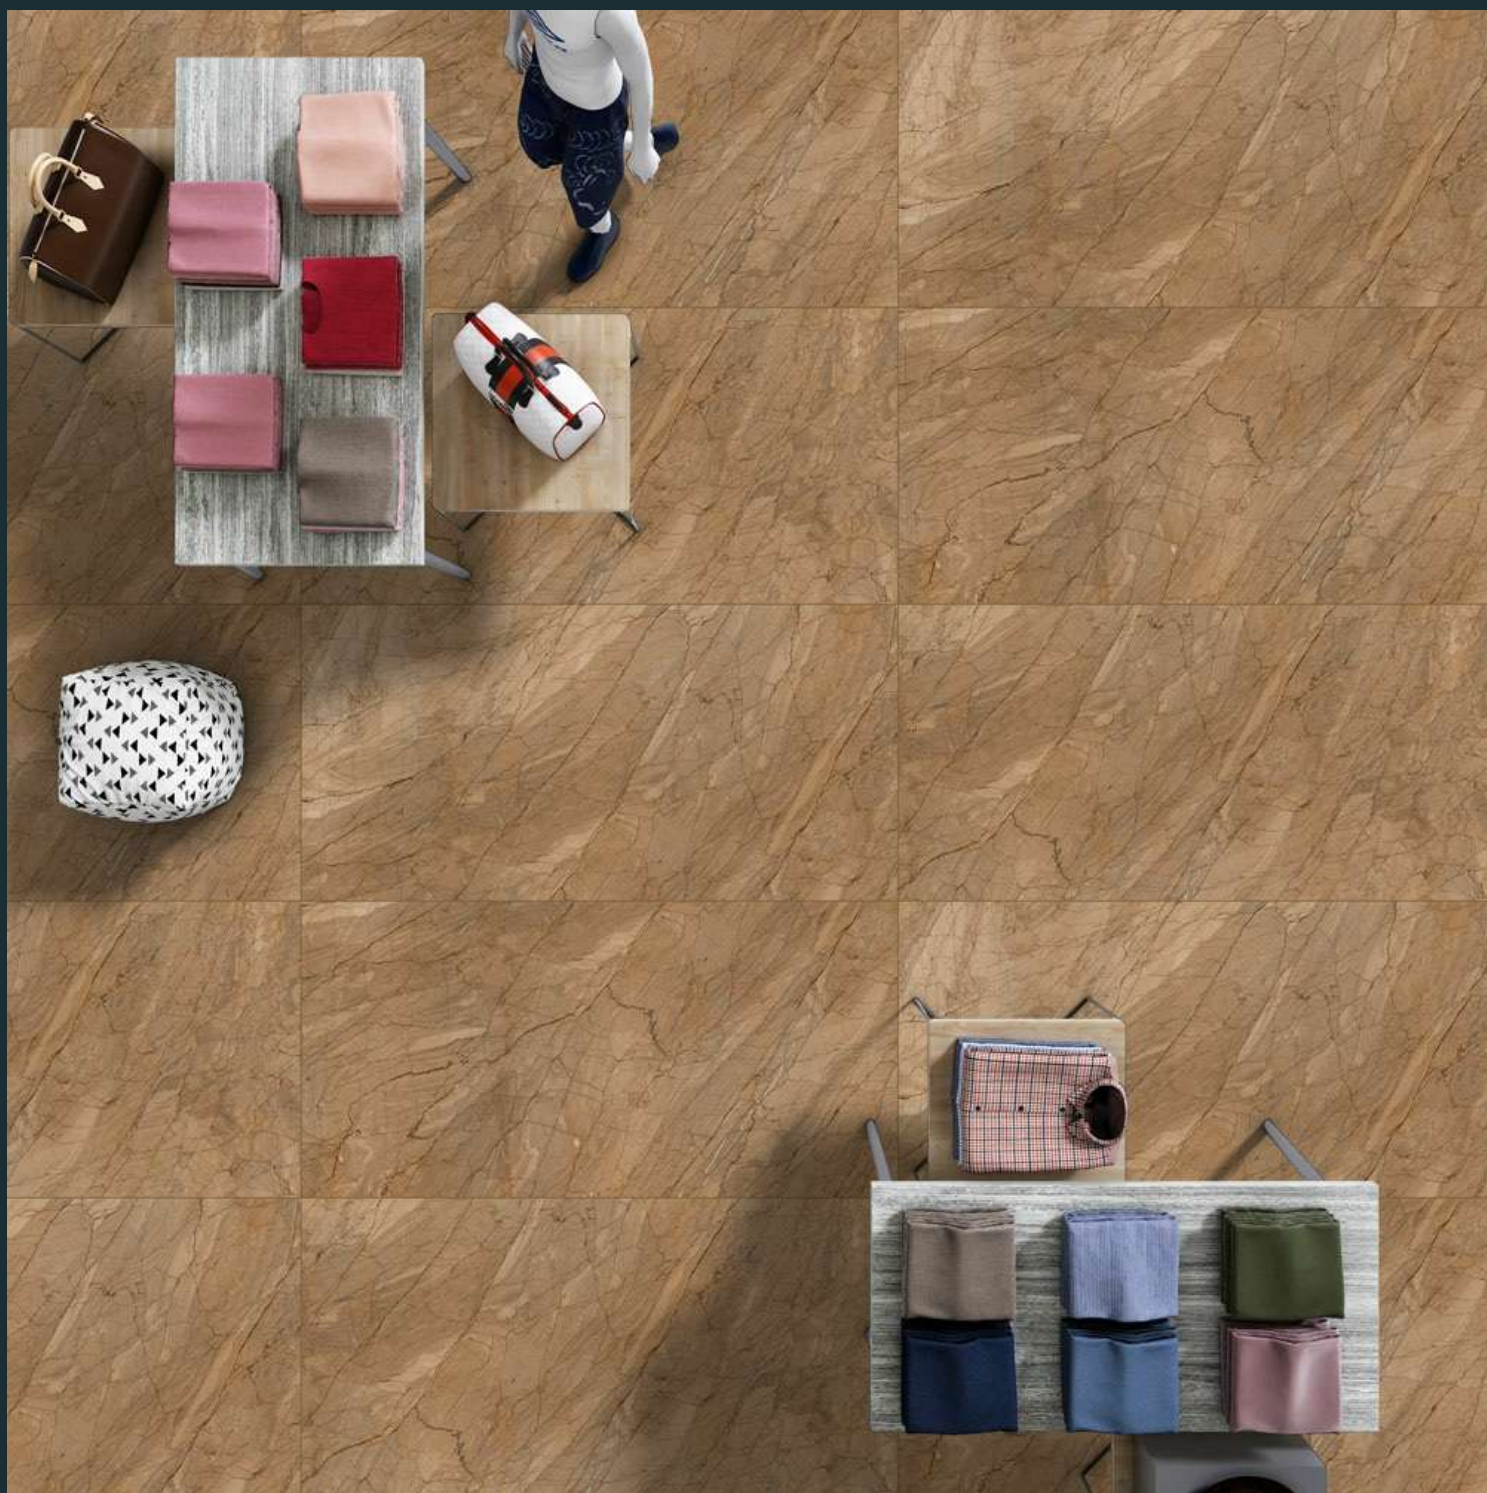

Random :
4

CR VENTURES CREMA

Size :
600 X 1200 MM

Finish :
Carving

Thickness :
9 MM

Random :
5

CR VENUS BROWN

Size :
600 X 1200 MM