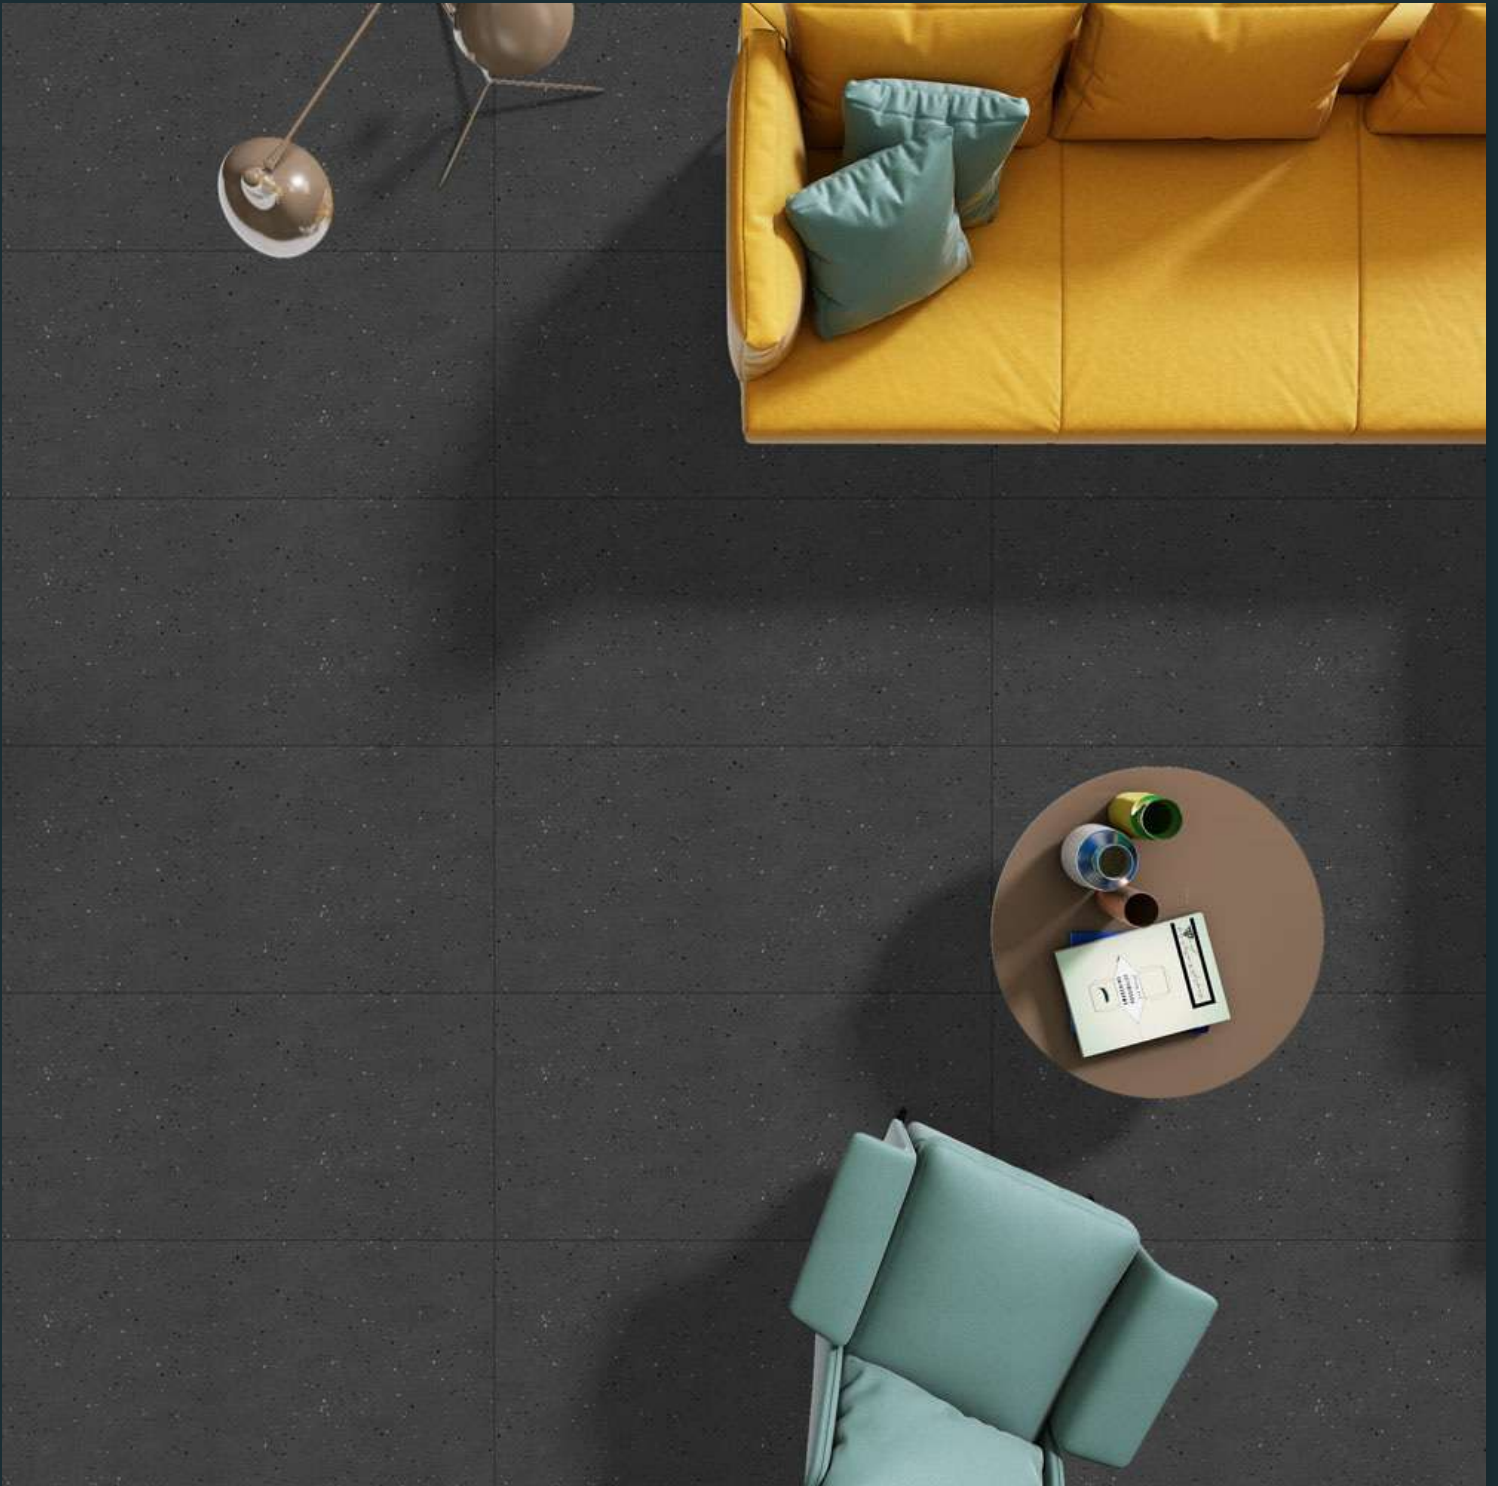

CR HEAVEN NERO

Size :
600 X 1200 MM

Finish :
Carving

Thickness :
9 MM

Random :
1