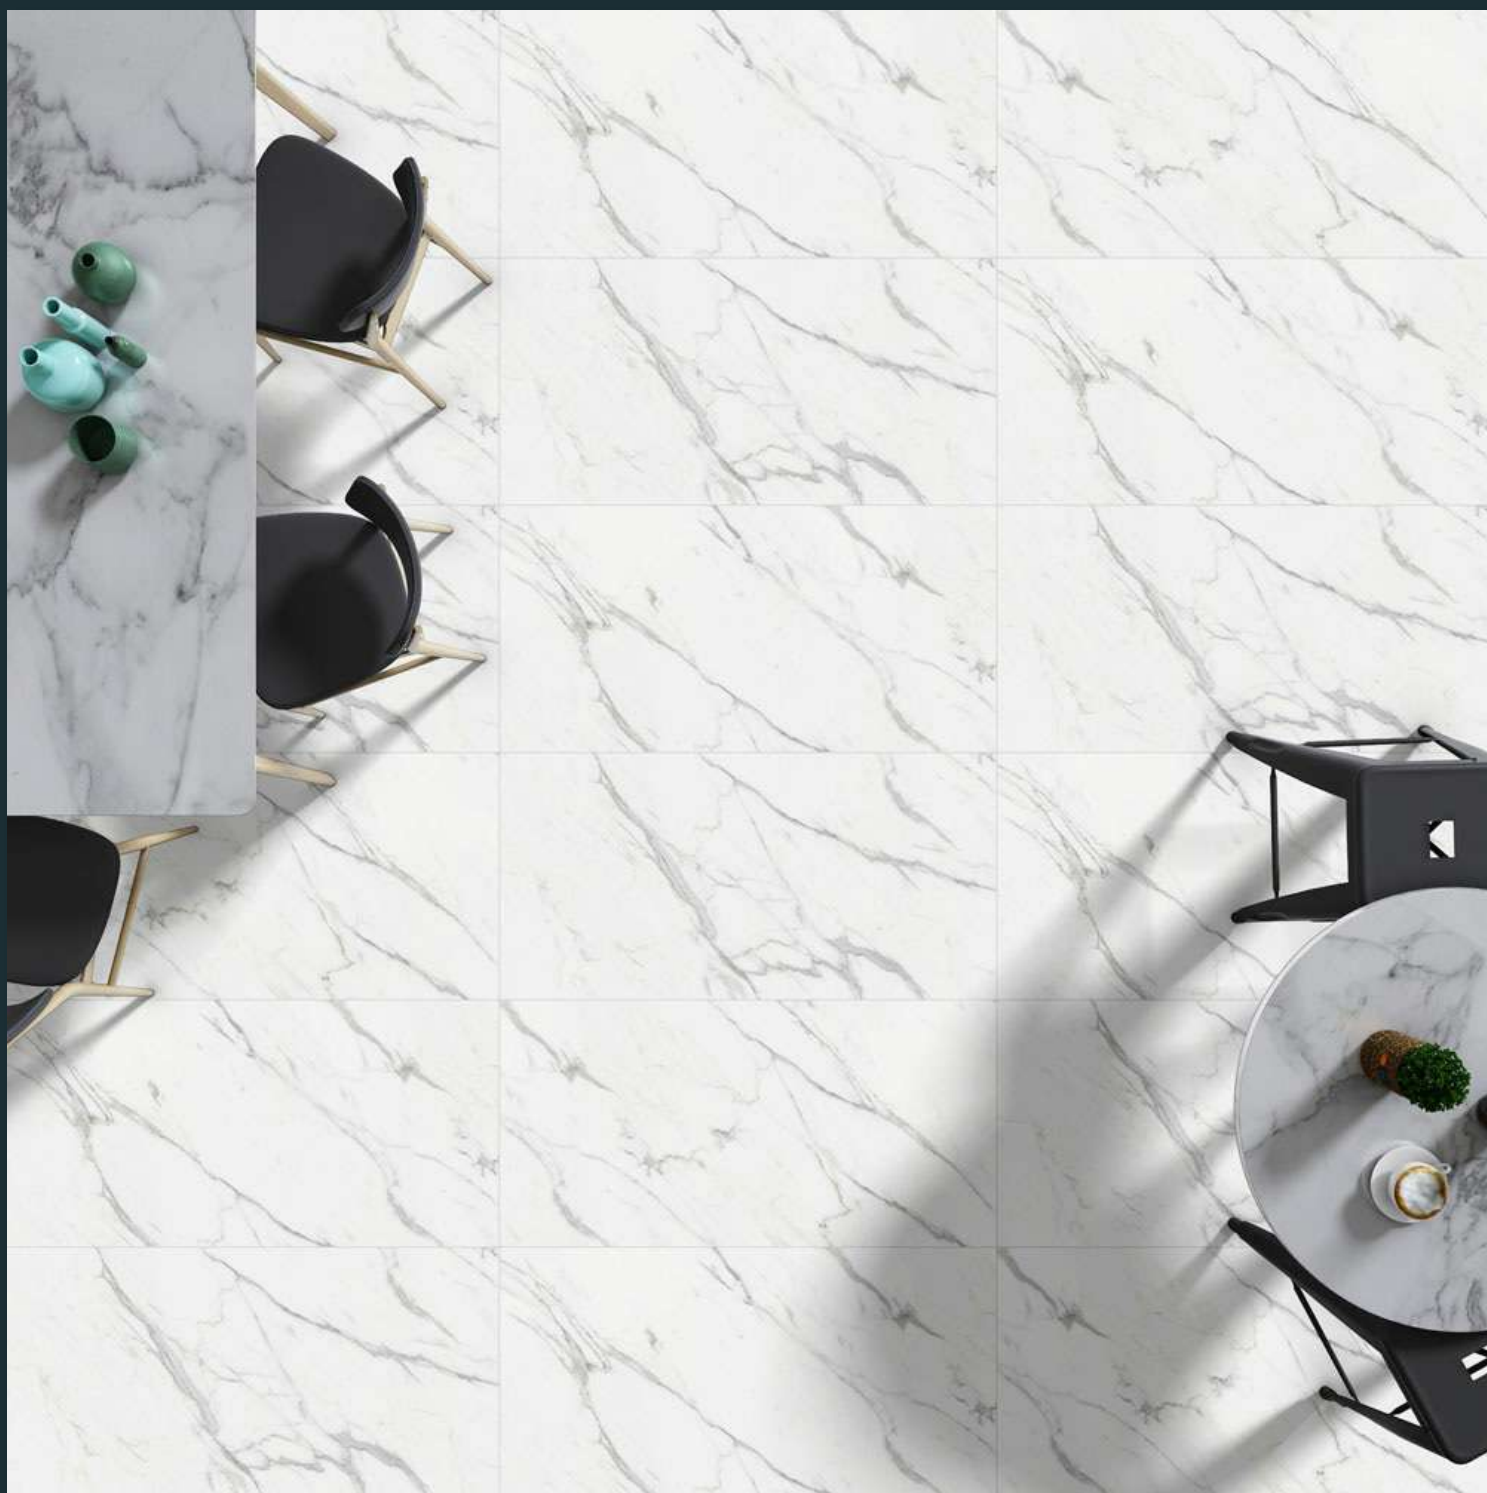

CR KRISTEN STATUARIO

Size :
600 X 1200 MM

Finish :
Carving

Thickness :
9 MM

Random :
3