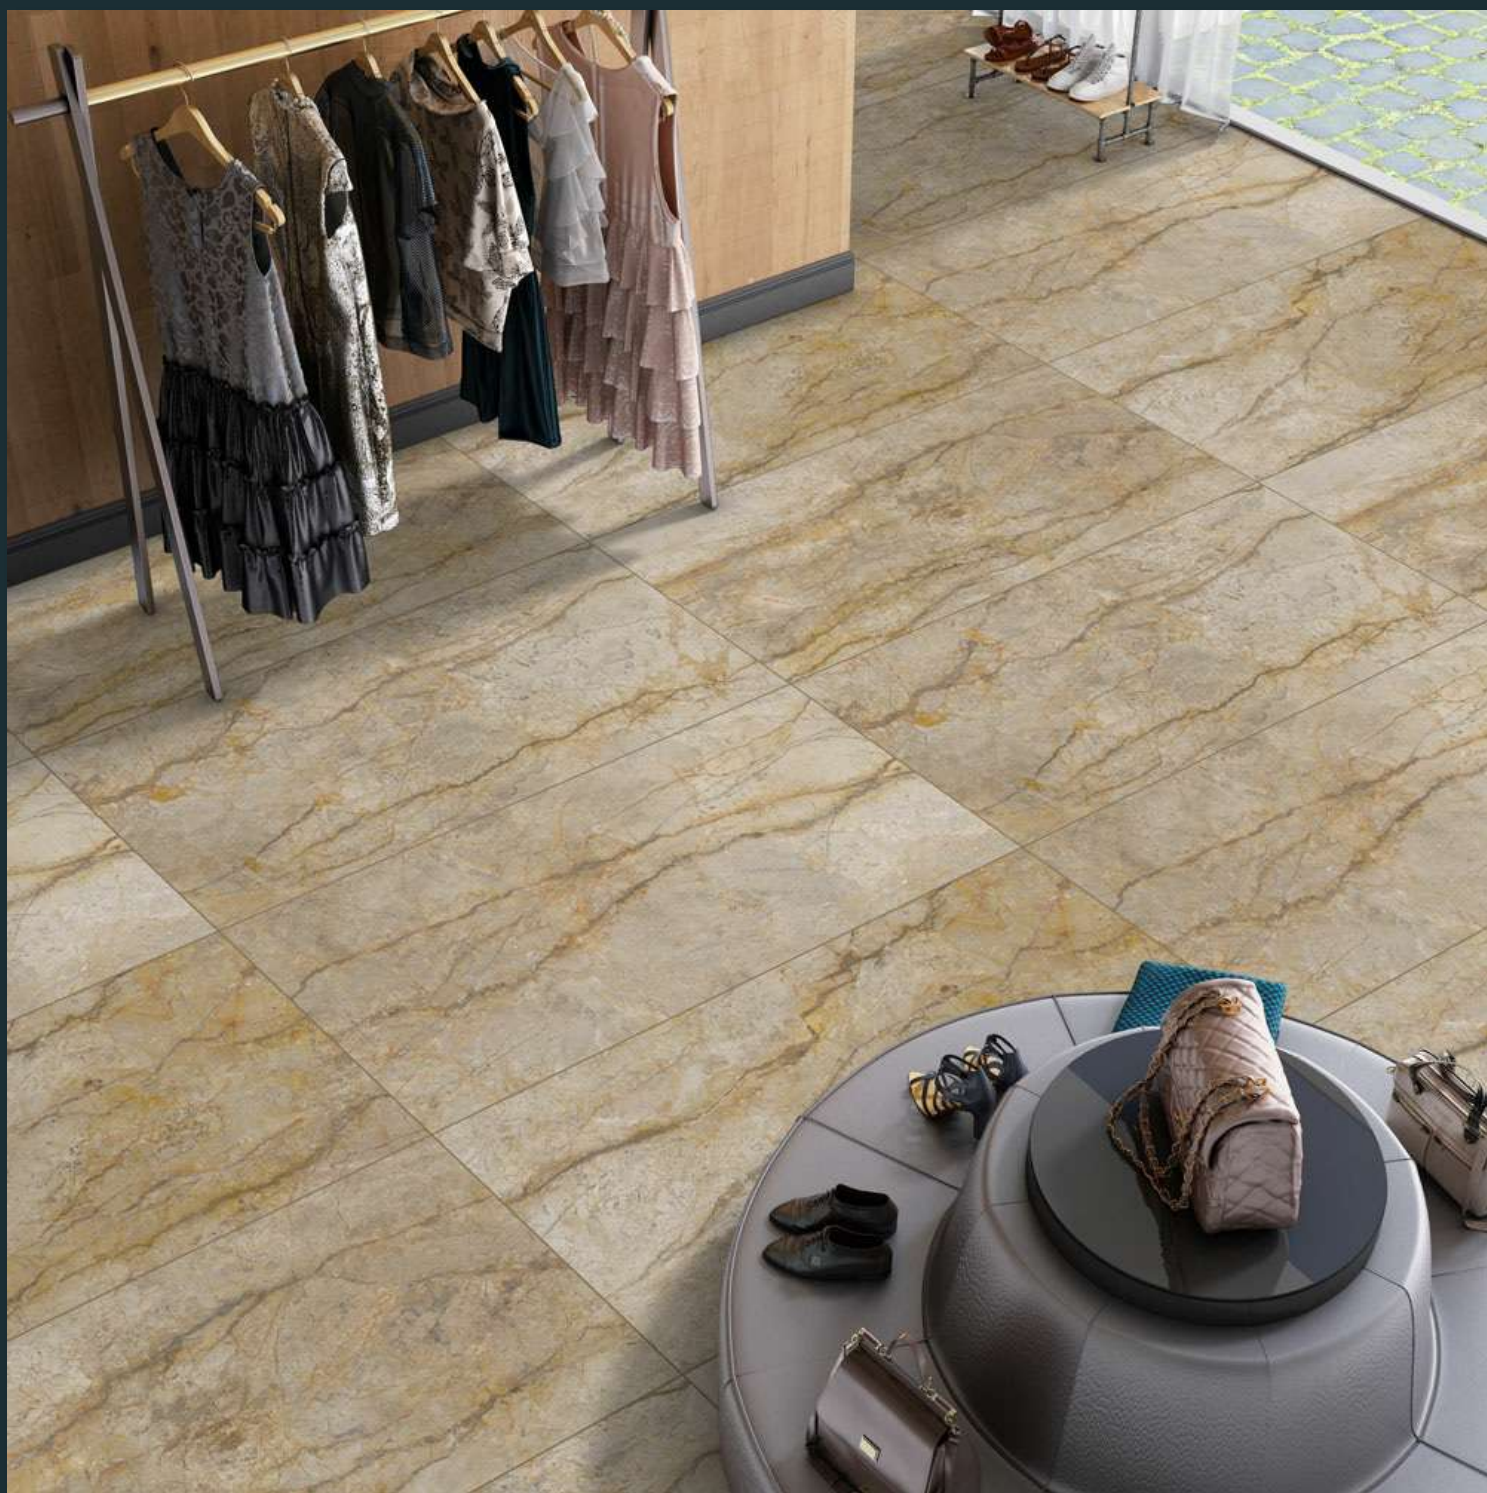

CR OLIVE BEIGE

Size :
600 X 1200 MM

Finish :
Carving

Thickness :
9 MM

Random :
4