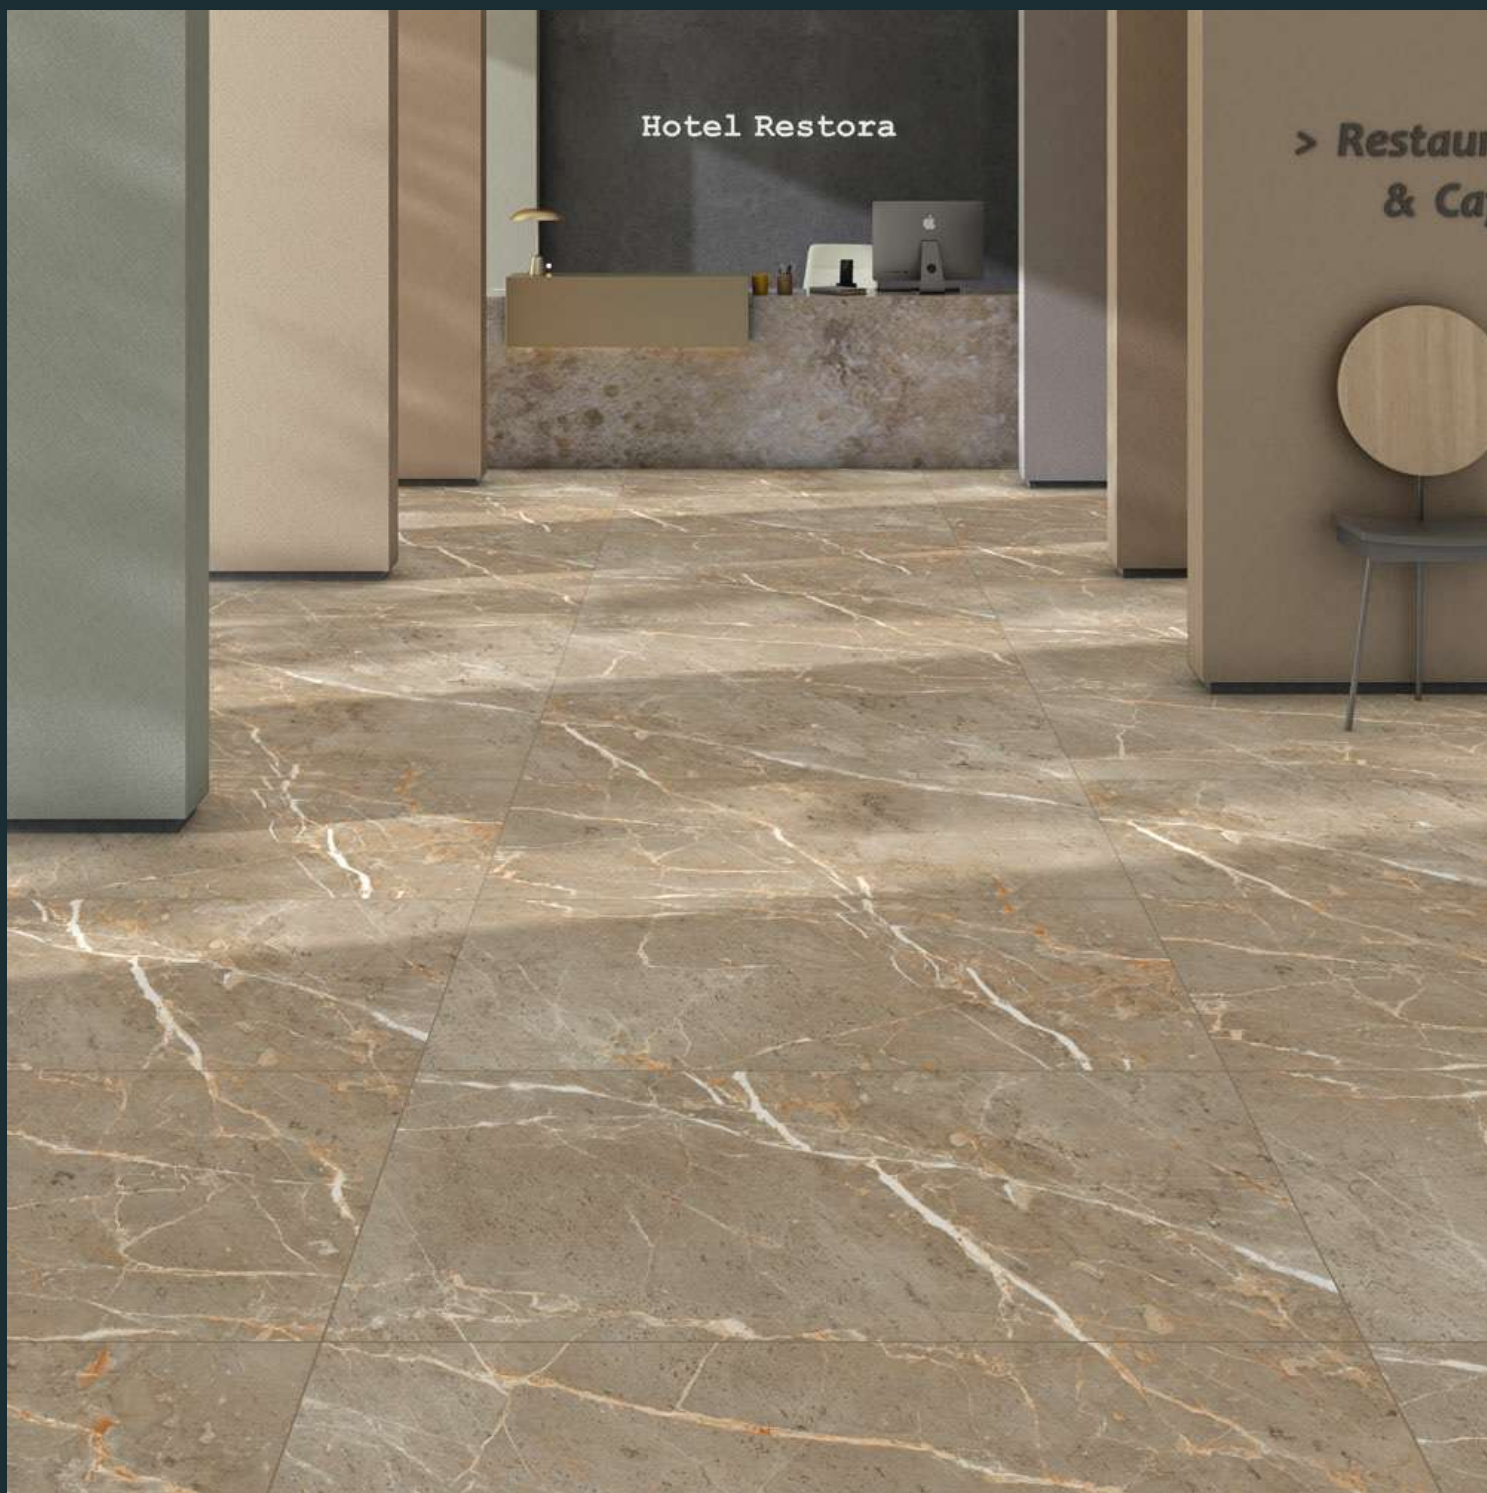

Size :
600 X 1200 MM

Finish :
Carving

Thickness :
9 MM

Random :
3

CR ORSON BROWN

Size :
600 X 1200 MM

Finish :
Carving

Thickness :
9 MM