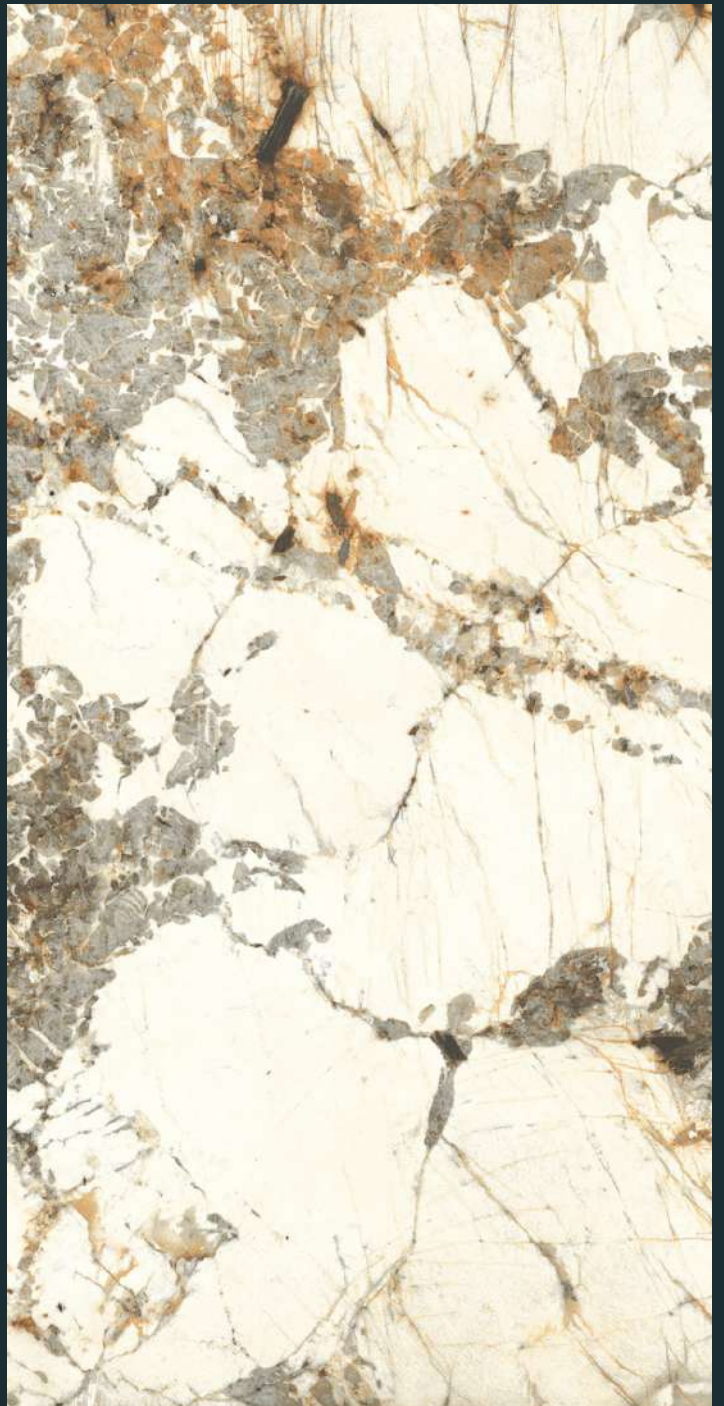

CR TATUM NET

Size :
600 X 1200 MM

Finish :
Carving

Thickness :
9 MM

Random :
5