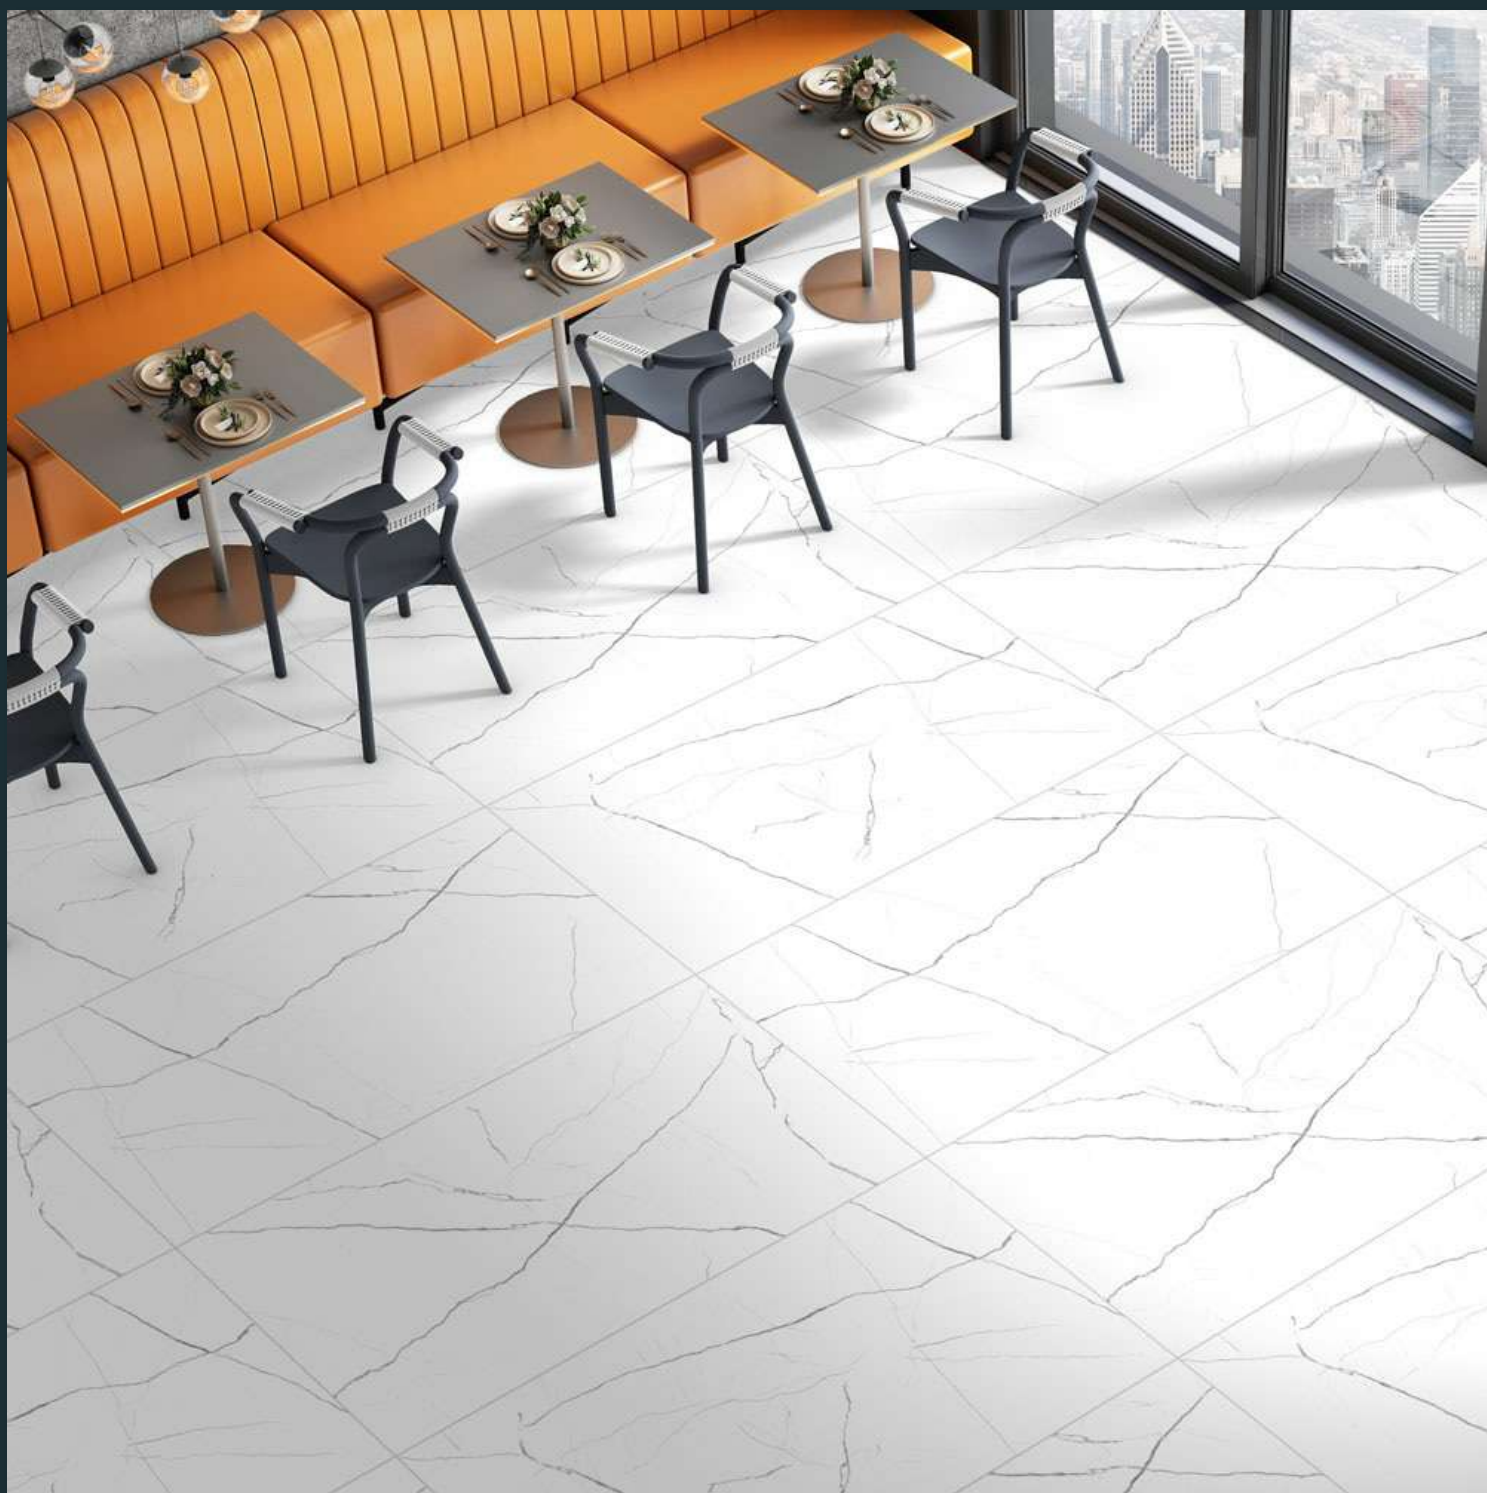

Finish :
Carving

Thickness :
9 MM

Random :
3

CR MOSCHINO SILVER

Size :
600 X 1200 MM

Finish :
Carving

Thickness :
9 MM

Random :
3