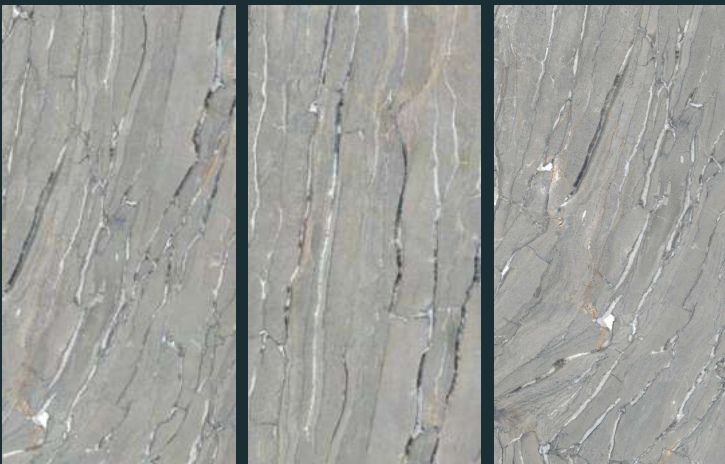

Thickness :
9 MM

Random :
5

CR PEYTON GREY

Size :
600 X 1200 MM

Finish :
Carving

Thickness :
9 MM

Random :
4

CR POPPY BEIGE