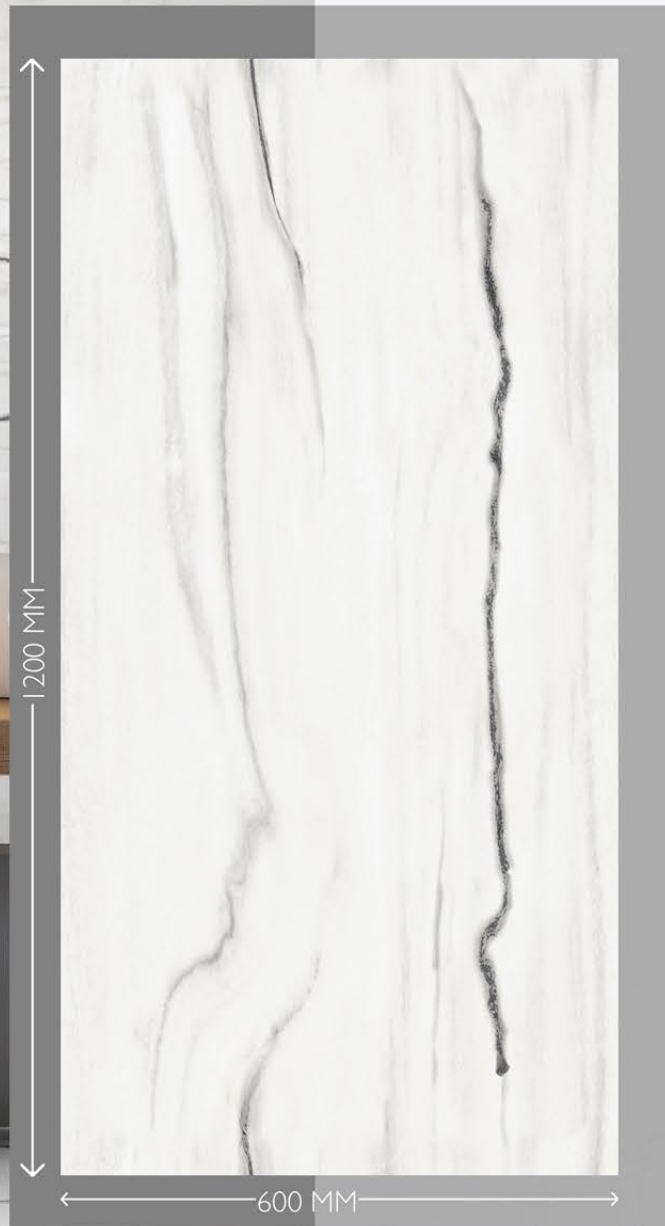

MG ORSOLINA BLACK