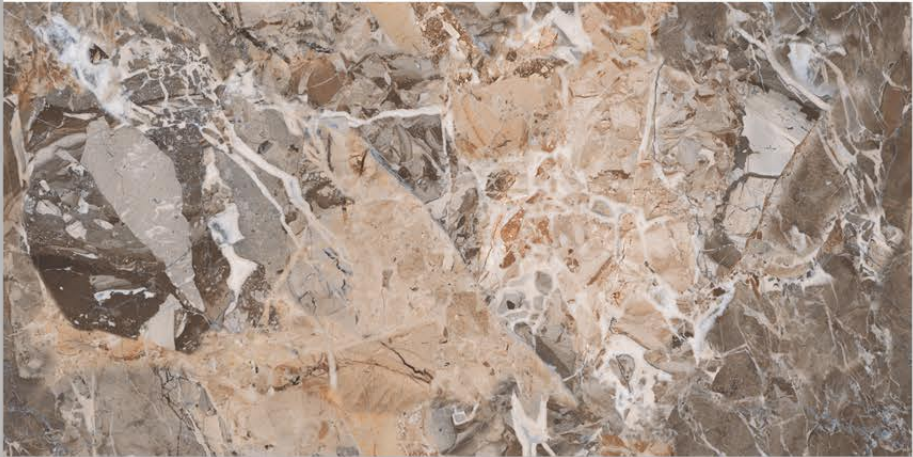

MG BRECCIA BRUNO BEIGE

MG BRECCIA BRUNO BEIGE

MG BRECCIA BRUNO BROWN

1200 MM

600 MM

ROCTON HOTEL

MG BRECCIA BRUNO BROWN

MG BRECCIA REZONI