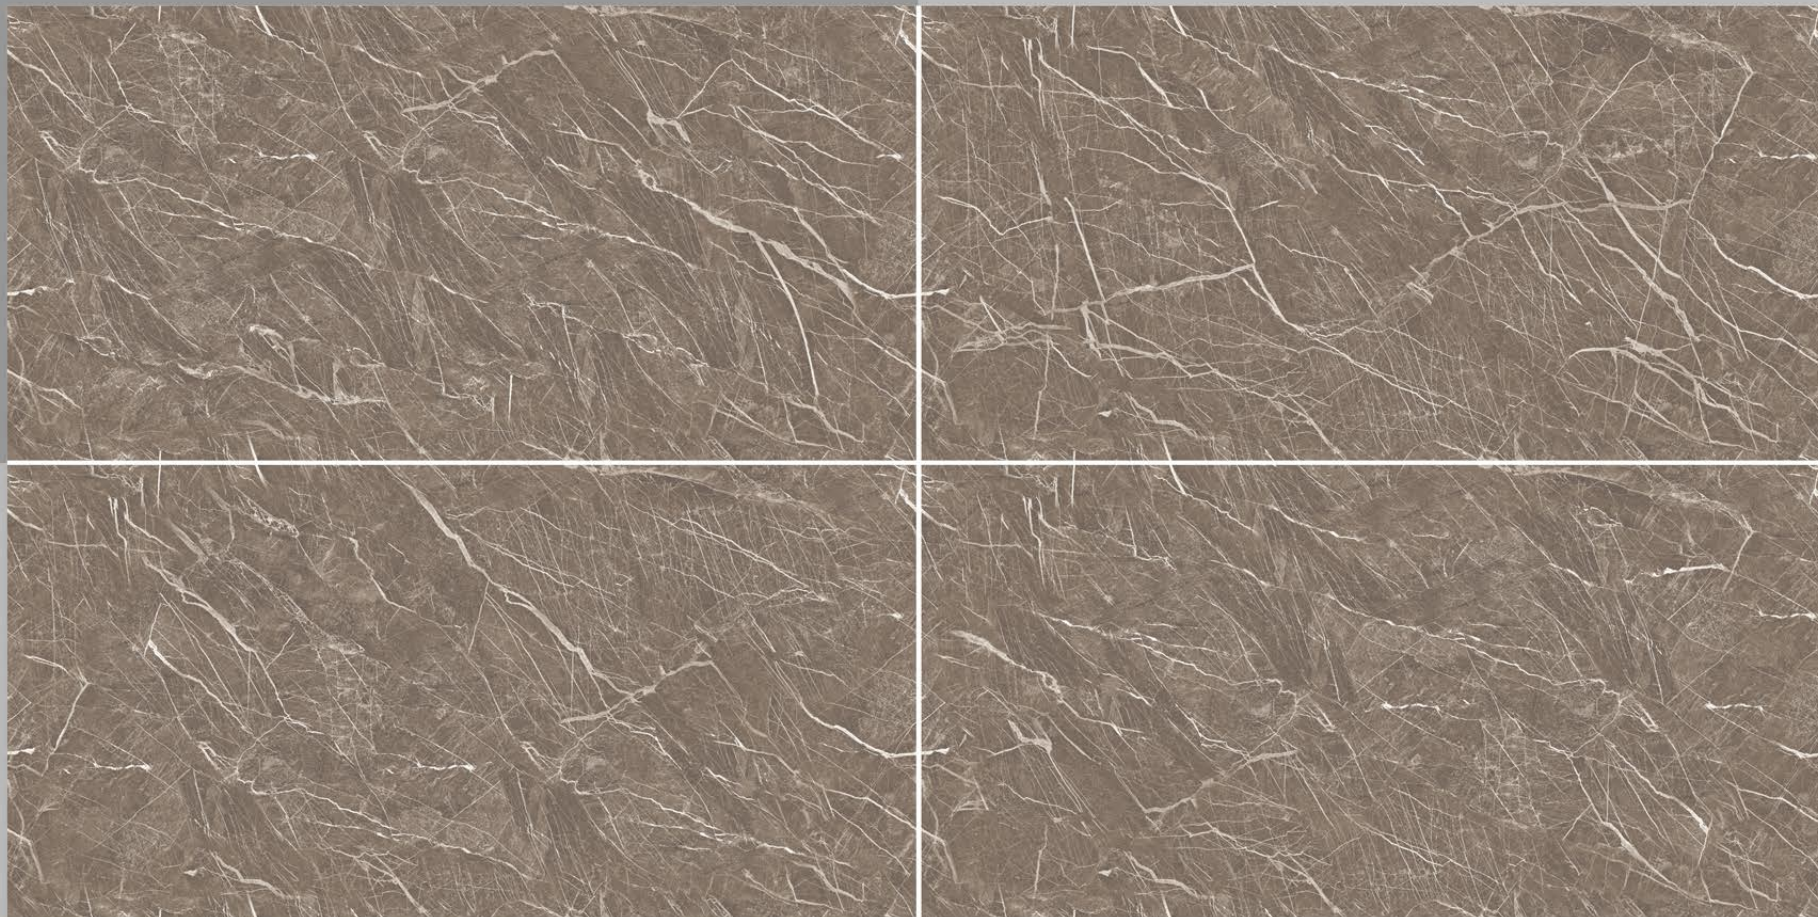

MG TORNED BEIGE

MG TORNED BEIGE

MG WALSH BEIGE

1200 MM

600 MM

MG WALSH BEIGE

MG WALSH CHOCO

MG WALSH CHOCO