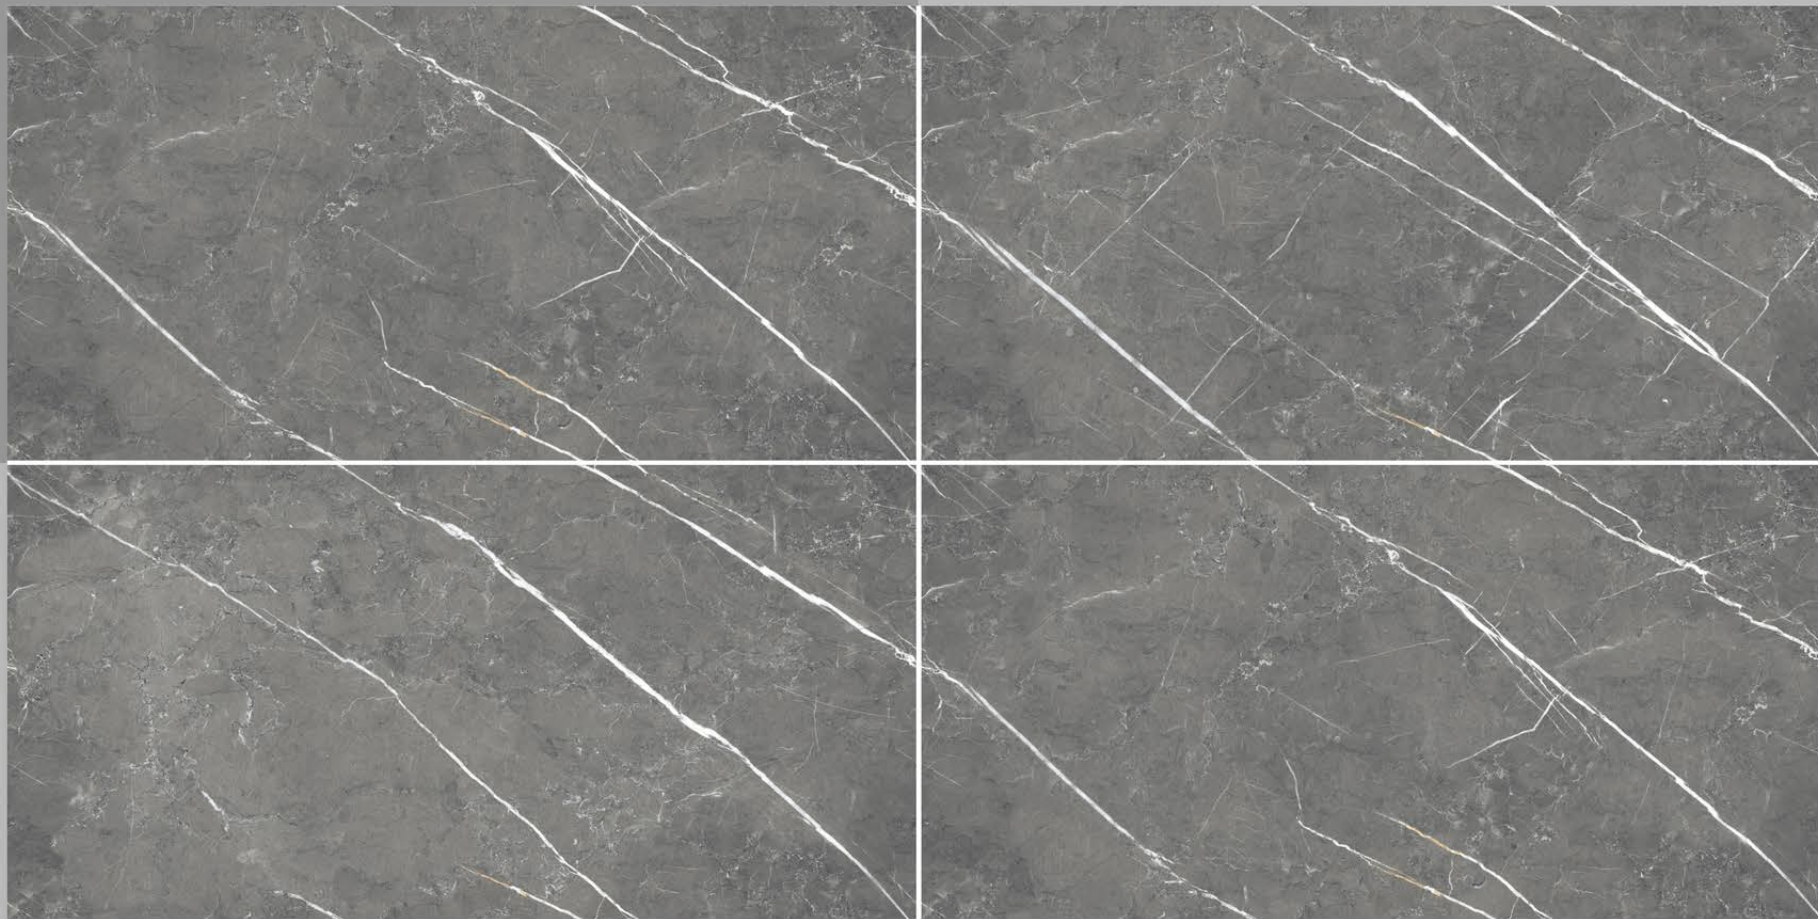

MG SELBY GREY

MG SELBY SILVER

MG SELBY SILVER

MG TEXON BEIGE

MG TEXON BEIGE

MG TEXON BROWN

1200 MM

600 MM