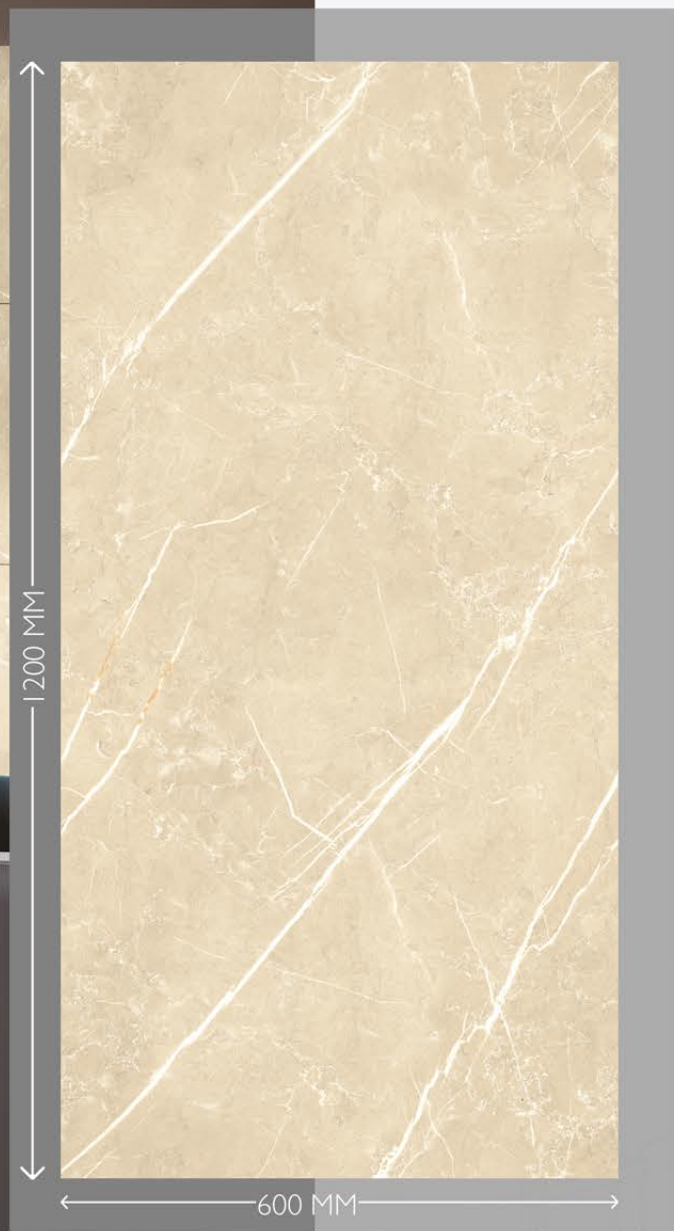

MG SELBY BEIGE