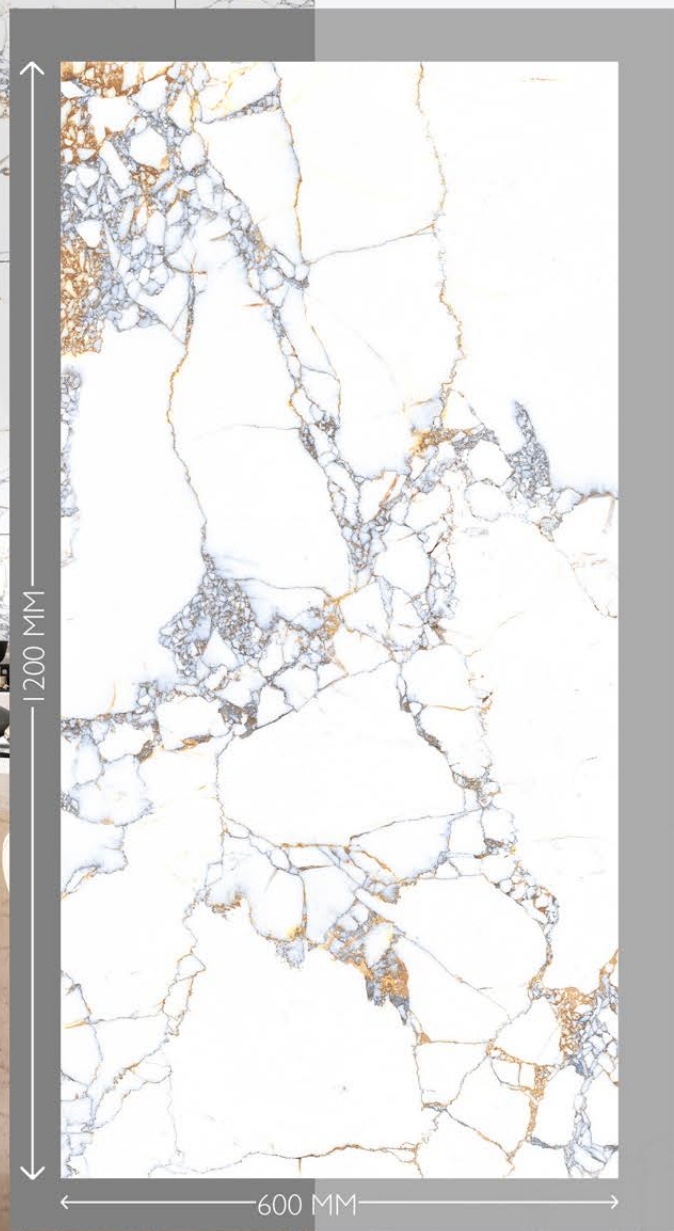

MG HERMAN BEIGE

MG ICELAND CREMA

MG ICELAND CREMA

MG ICELAND WHITE

MG ICELAND WHITE

MG JONAS GREY

1200 MM

600 MM