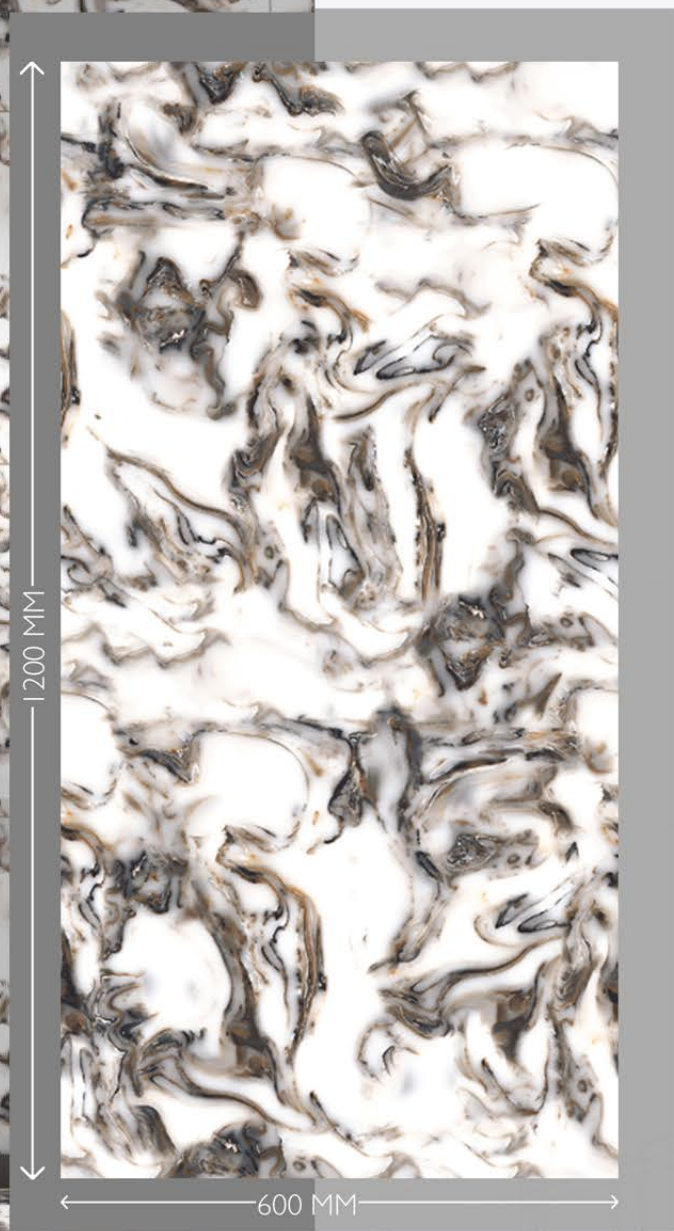

CILIA

1200 MM

600 MM

CILIA

MG WAVY SNOW

MG_ZARCI BLUE

MG_ZARCI BLUE

MG ZARCIWHITE