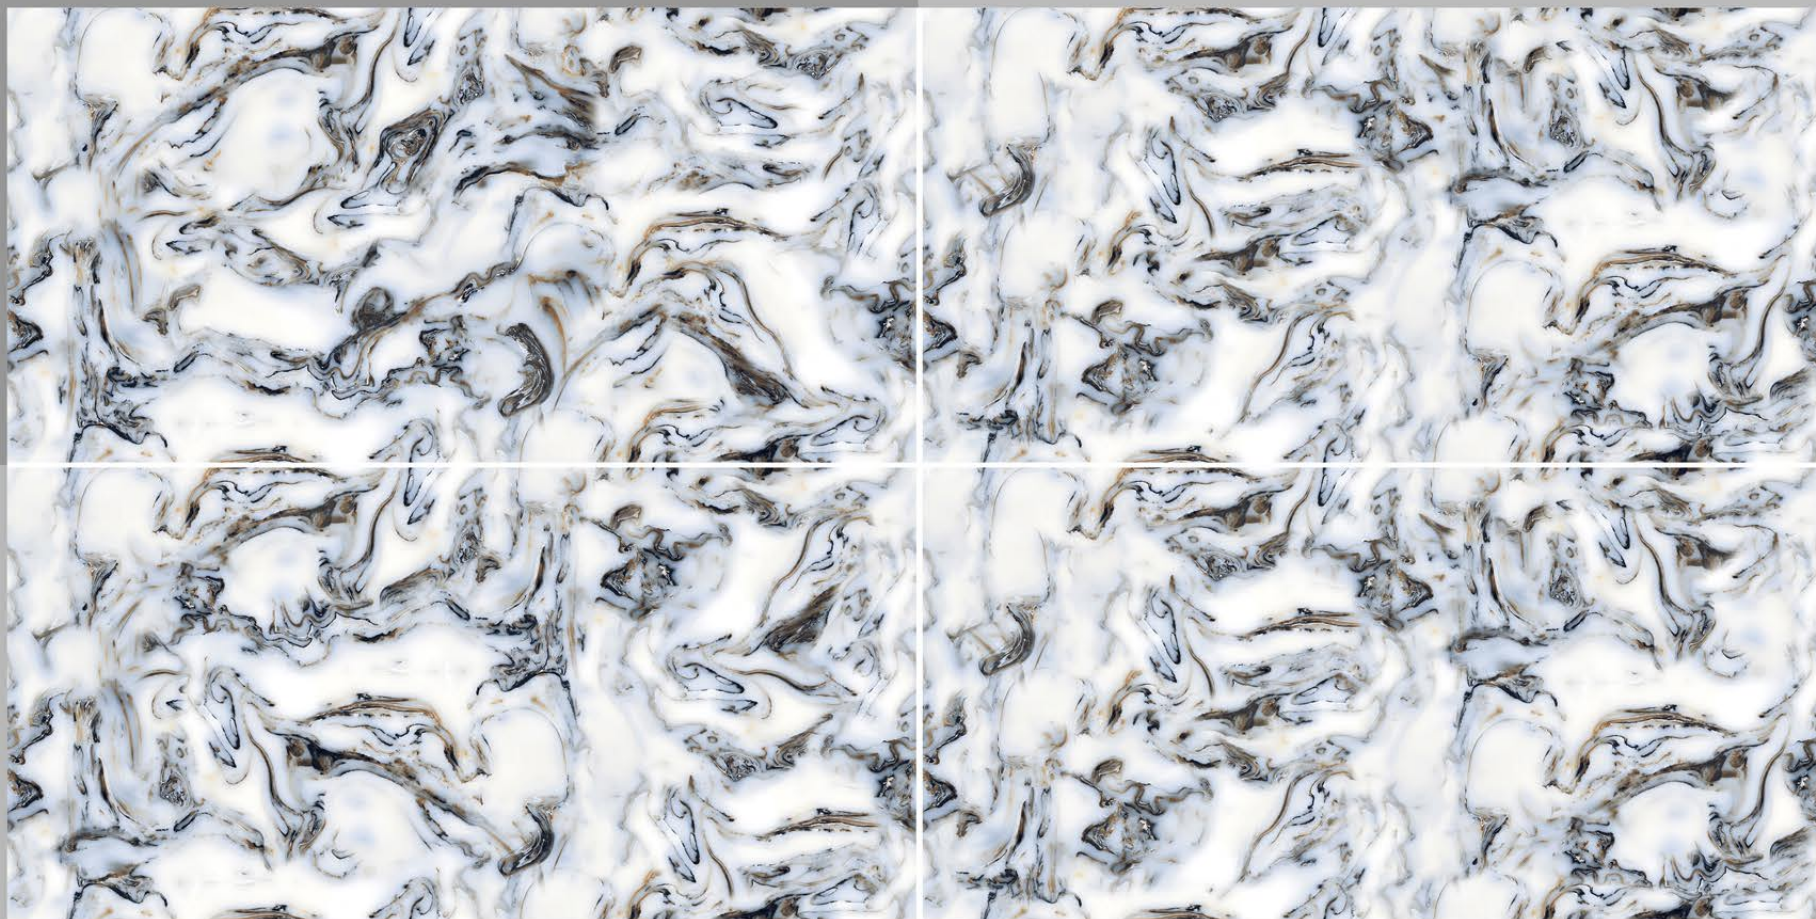

CILIA

1200 MM

600 MM

CILIA

MG WAVY SNOW

MG_ZARCI BLUE

MG_ZARCI BLUE

MG ZARCIWHITE