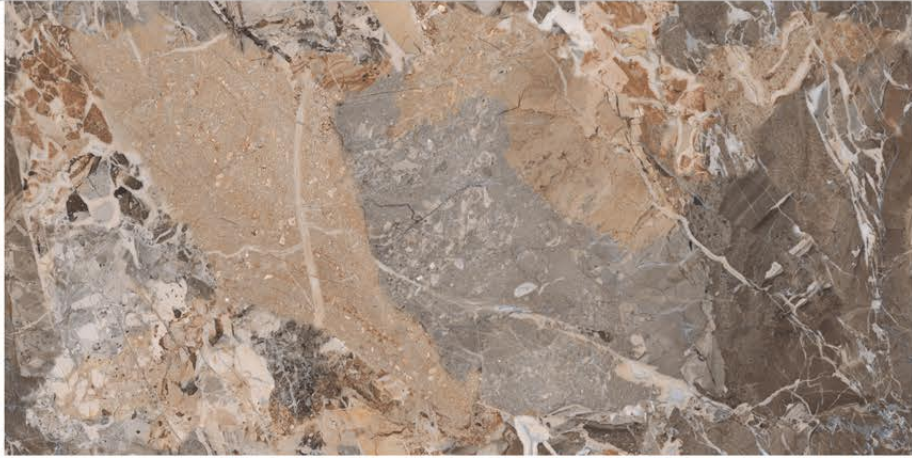

MG BRECCIA BRUNO BEIGE

MG BRECCIA BRUNO BEIGE

MG BRECCIA BRUNO BROWN

1200 MM

600 MM

ROCTON HOTEL

MG BRECCIA BRUNO BROWN

MG BRECCIA REZONI