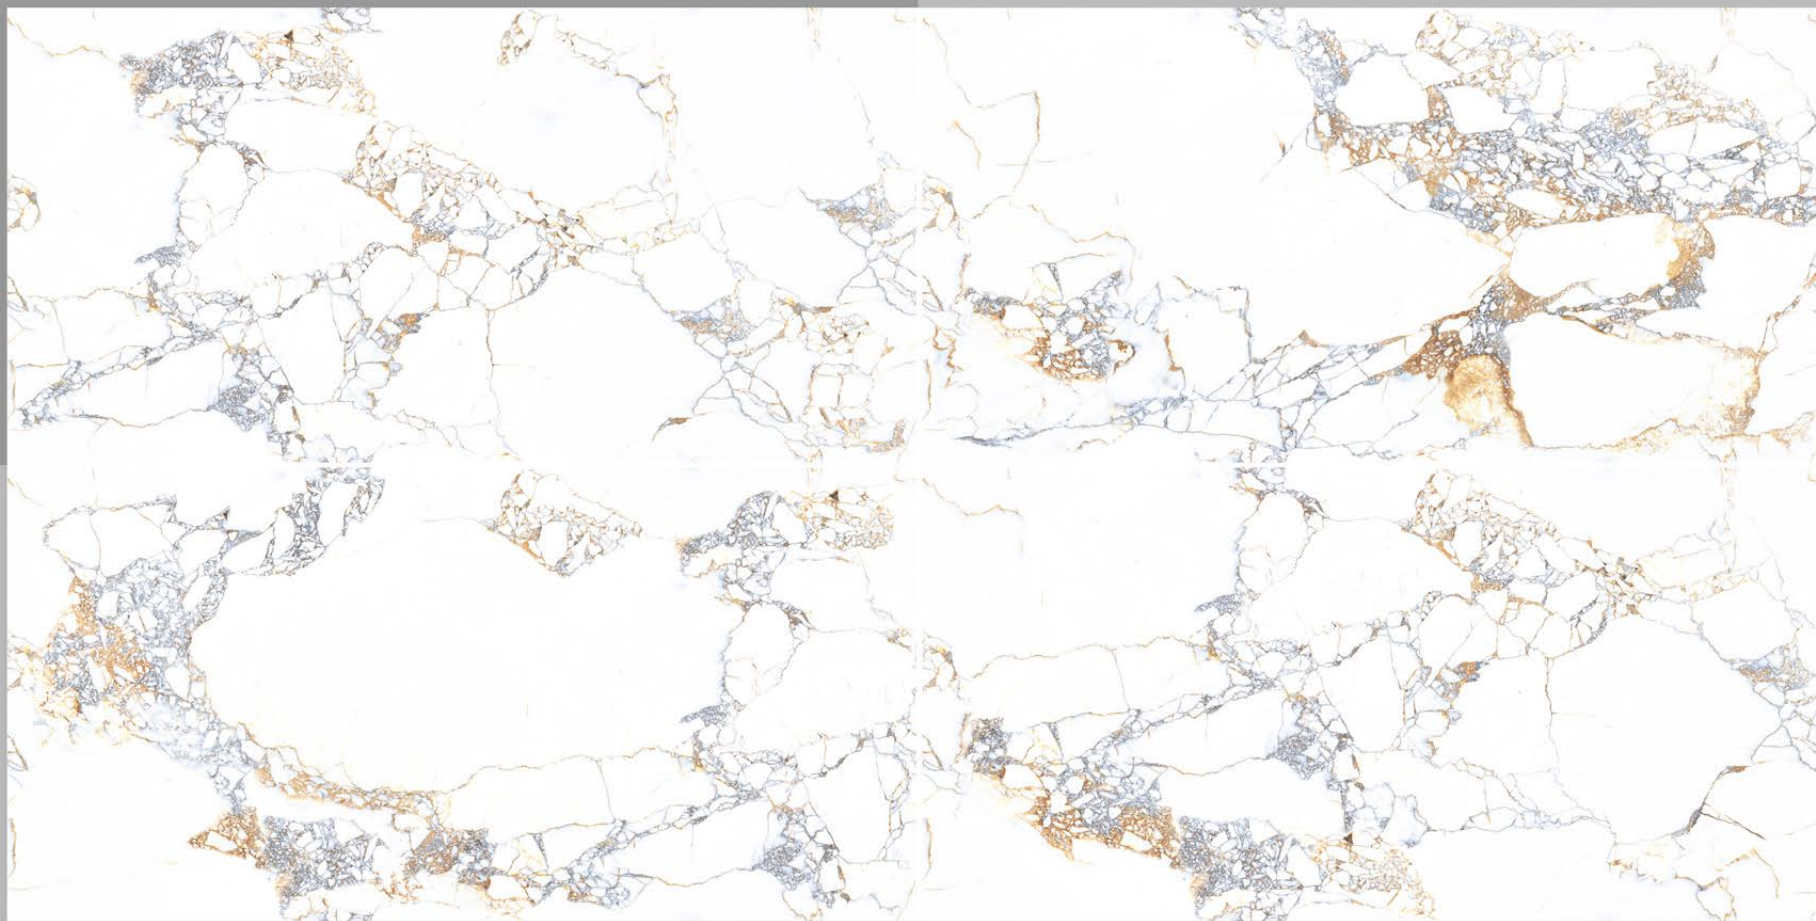

MG HERMAN BEIGE

MG ICELAND CREMA

MG ICELAND CREMA

MG ICELAND WHITE

MG ICELAND WHITE

MG JONAS GREY

1200 MM

600 MM