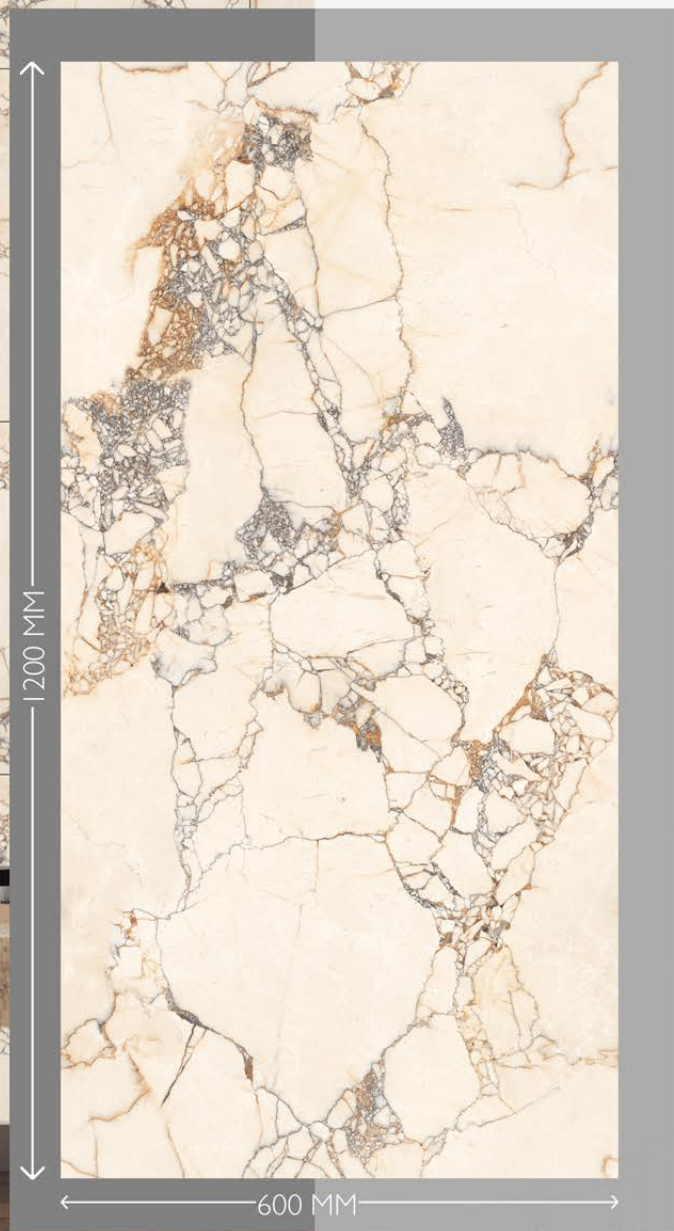

MG ICELAND CREMA