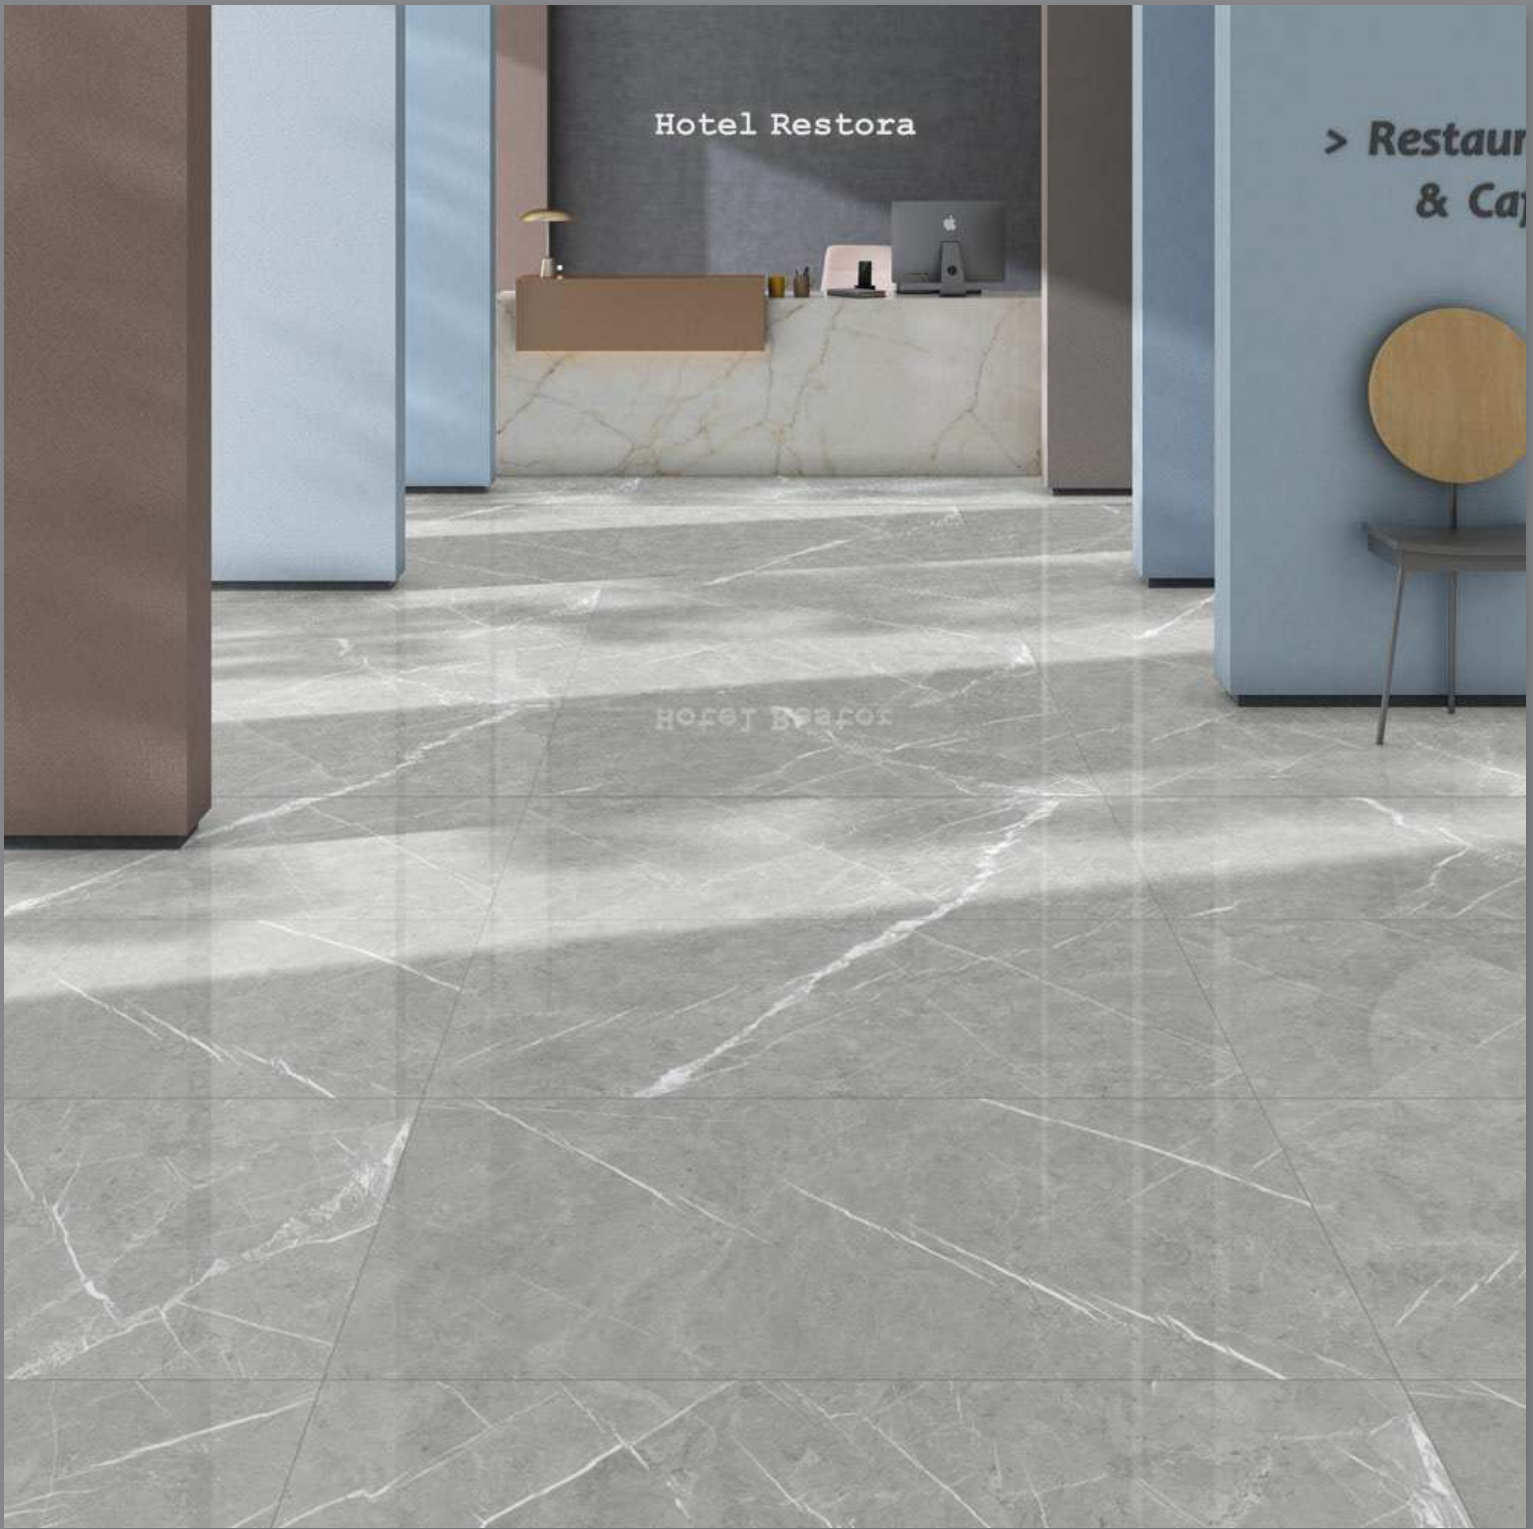

## SILESTONE GREY

Size :  
600 X 1200 MM

Finish :  
Glossy Collection

Random :  
5