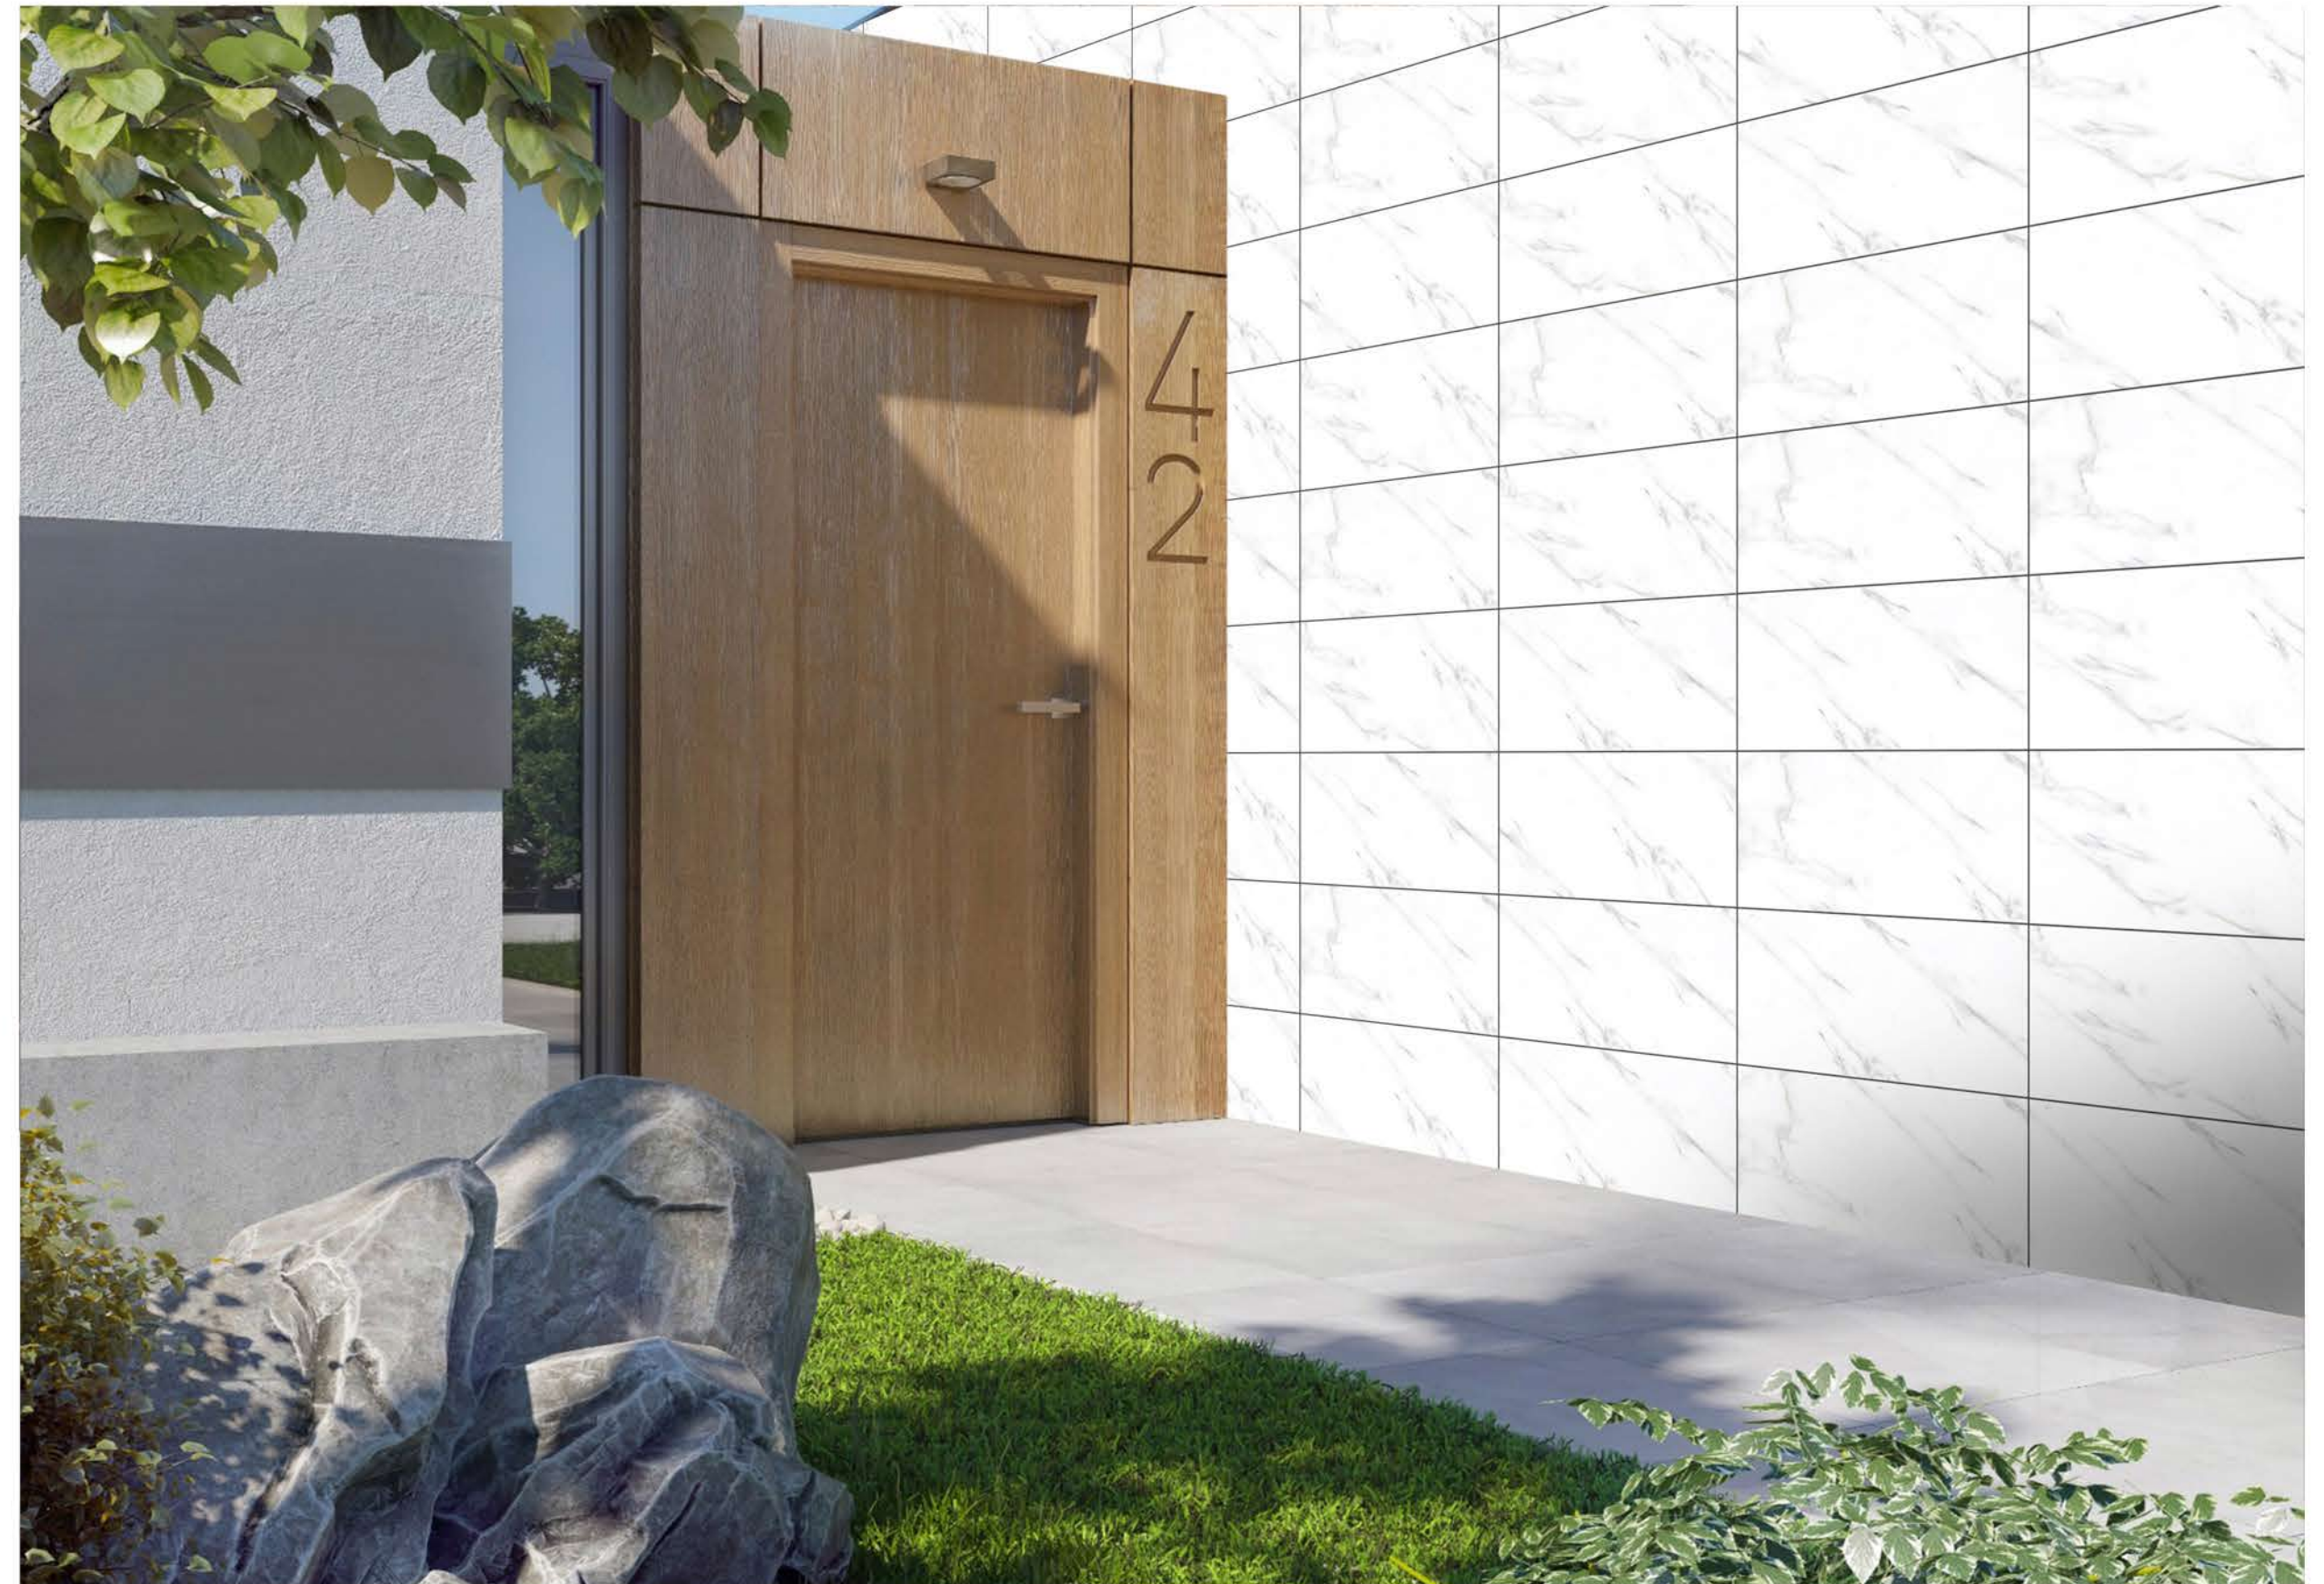

GVT (MATT)

30x60cm

9076